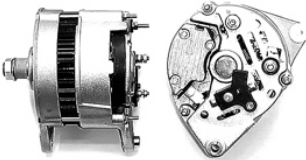

LEA0037
14V / 65A