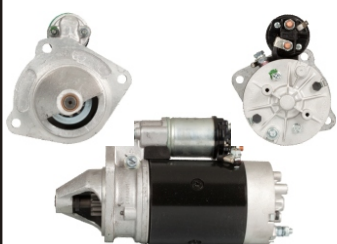

LES0153
24V / 3.5kW
10 Teeth