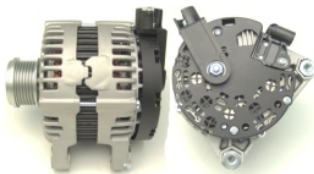

LEA0755
14V / 150A
With ORC Pulley