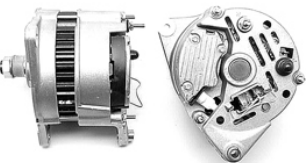

**LEA0001**  
14V / 45A

Used on: Land Rover 88 & 109 2.25 Diesel

Replaces:

113378	23697	23739	23740
23807	23830	23845	23846
23993	54021527	61920286	8EL725691-001
CA290IR	DRA3435	GEU2212	LRA109

**LEA0012**  
14V / 45A

Used on: Defender 90, 110, 130 V8 & Discovery V8i 3.5 & Range Rover 3.5 Efi

Replaces:

110813	24220	54022197	54022340
63324220	DRA3588	LRB00127	MAN118
MAN182	MAR118	NAB405	PRC6364

**LEA0037**  
14V / 65A

Used on: Land Rover 90, 110 V8 & Defender 90, 110 V8

**LEA0043**  
14V / 45A

Used on: Land Rover 90, 110 2.5 TD & Defender 90 2.5 TDI (200), 110 2.5, 110 2.5 TDI (300)

Replaces:

1676689M92	24199	24318	2871A165
3538541M1	3698016M91	3698017M91	436145
436167	54022146	54022621	714/11400R
836640127	9124476321	92293C1	ADU9052
ADU9670	GEU2276	K311696	LRA00602
MAR107	MAR161	NAB101	PRC6366