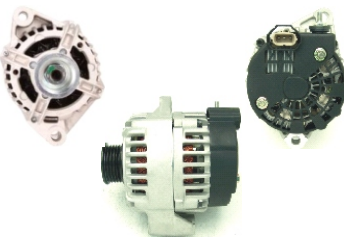

## ALTERNATORS

**LEA0455**  
14V / 150A

Used on: Freelander 2.0 TD4

Replaces:

0986045251	12312249966	12317787346	12317788222
12317788247	2249966	2542343	2542602
2542605	2542852	437309	437417
439305	7788222	8EL738130-001	A14V134
A14V146	A14VI47	CA17561R	DRA3808
LRA01970	TG15C038	YLE000070	YLE500170

**LEA0533**  
14V / 80A  
80A vers.of LEA0275

Used on: Land Rover Various Applications

Replaces:

110968	61920352	8EL737664-001	CA14591R
NAB300			

**LEA0559**  
14V / 105A

Used on: Freelander 1.8 16V

Replaces: