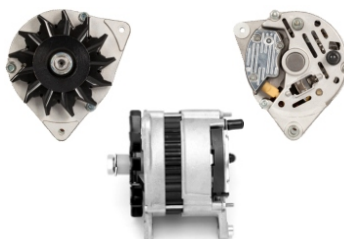

**LEA0533**  
14V / 80A  
80A vers.of LEA0275

Used on: Land Rover Various Applications

Replaces:

110968	61920352	8EL737664-001	CA14591R
NAB300			

**LEA0559**  
14V / 105A

Used on: Freelander 1.8 16V

Replaces:

20130196	DRA3799	DRA3799N	102211-1450
102211-1451	JA17231R	LRB00417	LRB00468
YLE102060	YLE102280	YLE102370	YLE102370L

**LEA0578**  
14V / 45A

Used on: Land Rover 90, 110 V8 & Defender 90, 110 V8

Replaces: