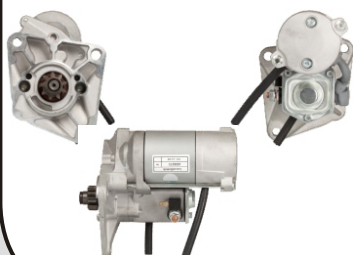

LES0273
12V / 2.2kW
9 Teeth

Used on: Defender & Discovery II 2.5 TD

Replaces:

0986022760	113662	20510171	228000-7220
8EA737911-001	CS1242	DRS3718	LRT00171
NAD101240			

All non - Lucas Elektrik A.Ş. numbers and names are for reference only.

For further inquiries; e-mail: marketing@lucaselektrik.com Fax: +90 264 276 8771

www.lucaselektrik.com