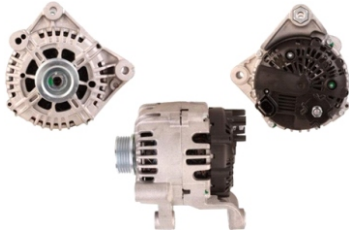

ALTERNATORS

LEA0455
14V / 150A