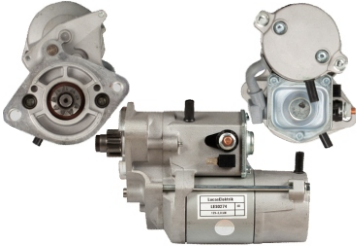

STARTER MOTORS

LES0274
12V / 2.0kW
9 Teeth

Used on: Freelander 2.0 TD 4X4

Replaces:

0986022621	228000-7801	8EA73823-001	DRS3805
JS1321	LRS01551	NAD101500