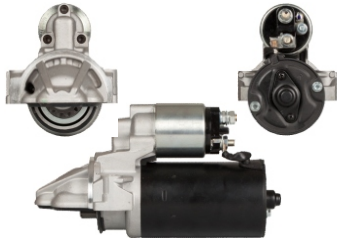

## STARTER MOTORS

**LES0274**  
12V / 2.0kW  
9 Teeth

Used on: Freelander 2.0 TD 4X4

Replaces:

0986022621	228000-7801	8EA73823-001	DRS3805
JS1321	LRS01551	NAD101500	

**LES0309**  
12V / 2.0kW  
12 Teeth

Used on: Defender 2.2 TD4, 2.4 T4