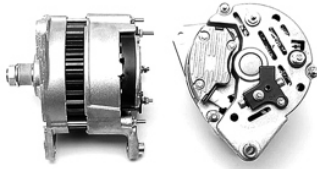

**LEA0043**  
14V / 45A

Used on: Land Rover 90, 110 2.5 TD & Defender 90 2.5 TDI (200), 110 2.5, 110 2.5 TDI (300)

Replaces:

1676689M92	24199	24318	2871A165
3538541M1	3698016M91	3698017M91	436145
436167	54022146	54022621	714/11400R
836640127	9124476321	92293C1	ADU9052
ADU9670	GEU2276	K311696	LRA00602
MAR107	MAR161	NAB101	PRC6366

## ALTERNATORS

**LEA0056**  
14V / 65A

Used on: Defender 90, 110 2.5D & Discovery TDI (200, 300) & Range Rover 2.4 TD, 2.5 TD

Replaces:

24221	24403	54022198	54022275
54022312	54022339	54022474	54022570
54022611	54022650	AMR3412	AMR3512
AMR4249	LRB00128	MAN119	NAB406
PRC6365	PRC6383	PRC7036	RTC5681
YLE10105			