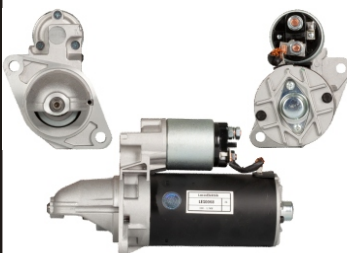

LES0068
12V / 1.7kW
9 Teeth

Used on: Defender 3.9 V8 & Discovery 13.5, 13.9 V8, 11 3.9 V8, 11 4.0 V8 & Range Rover 13.9, 13.9 Vogue SEI, 14.3 Vogue LSE, 13.9, 11 3.9, 11 4.6

Replaces:

0001108137	0001109040	0001110090	0001110120
0986017440	111865	458253	458566
63226801	8EA726213-001	8EA737314-001	CS1049
CS589	DRS3198	DRS3719	ERR6087
ESR2191	LRT00169	MSN139	NAD100380
NAD101190	NAD101490