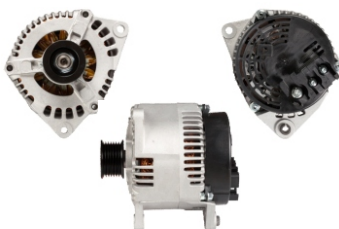

LEA0638
14V / 115A

Used on: Discovery 2.5 TDI & Defender Station Wagon 3.5 4x4 & Range Rover II 2.5 D, 2.5 TD

Replaces:

0986080820	111283	112021	11203205
63321321	63341321	63341358	8EL737211-001
8EL737520-001	AAK5396	AMR4248	AMR5425
CA11911R	CA13371R	DAN008	DRA3587
DRA3679	IA1134	LRB00207	LRB00384
MAN674	YLE10075	YLE10113	YLE10113E
YLE1013			

All non - Lucas Elektrik A.Ş. numbers and names are for reference only.

For further inquiries; e-mail: marketing@lucaselektrik.com Fax: +90 264 276 8771

www.lucaselektrik.com