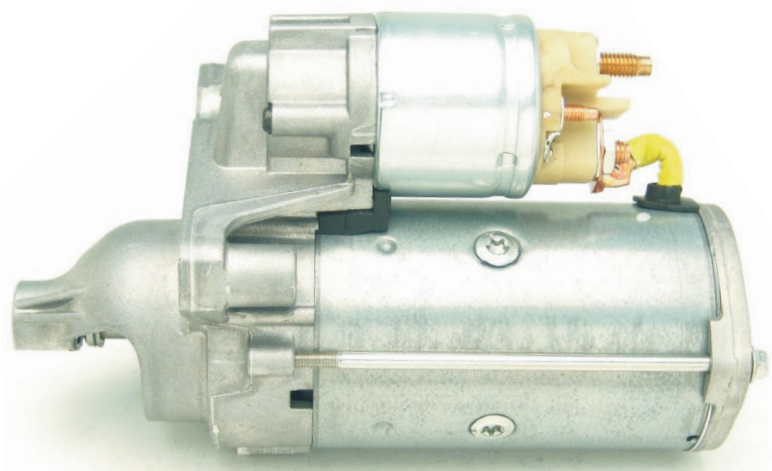

NEW

STARTER MOTOR

NEW

FOR

CITROEN - PEUGEOT - TOYOTA

LES0246

12V / 1,5kW - CW - 11T

CROSS REFERENCES

8EA738198-001	HELLA	5802EG	PSA	193767	VALEO
CS1329	HELLA	5802Z8	PSA	438166	VALEO
LRS01737	LUCAS A.M.	5802Z9	PSA	458185	VALEO
9645100680	PSA	28100-YV020	TOYOTA	D7G3	VALEO
5802AA	PSA	190895	VALEO	TS18E13	VALEO