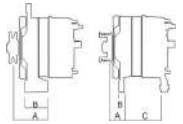

PRODUCT NO & INFORMATION

REFERENCES

APPLICATIONS

LEA0779

14V / 180A

Rotation: CW
Pulley Outside Diameter (mm): 49,5
Number of Groove: 6
A:40.0 B:14.0 C:64.0
B+(M8)

0121715077	0121715177	AUDI
0125811008	0125811035	SEAT
03G903016L	03G903016LX	SKODA
03G903023N	03L903023M	VW
03L903023MX	03L903024A	
03L903024E	03L903024L	
03L903024N	0986081920	
0986083310	116195	
439783	8EL012241-091	
8EL738213-411	CA1955IR	

LEA0788

14V / 180A

Rotation: CW
Pulley Outside Diameter (mm): 54.0
Number of Groove: 5
A:61.0 B:32.0 C:91.0
B+(M8)

0121715008	0121715079	VOLVO
0121715108	0121715179	
0125811002	0125811005	
0125811019	0125811020	
0125811109	0125811110	
0986048400	115412	
306001454	30659131	
30659136	30659341	
30667119	31285628	
31419556	36000038	

LEA0797

14V / 180A

Rotation: CW
Pulley Outside Diameter (mm): 54.0
Number of Groove: 6
A:43.0 B:21.0 C:45.0
B+(M8)

104210-6360	104210-6361	LAND ROVER
116597	BJ3210300AC	
BJ32-10300-AC	BJ32-10300-AD	
C2Z17063	C2Z31658	
DAN1111	DRA1326	
LR028116	LR031026	
LRA03624	MAN7568	

LEA0824

14V / 180A

Rotation: CW
Pulley Outside Diameter (mm): 50.0
Number of Groove: 7
A:31.0 B:70.0 C:56.0
B+(M8)

009062700	04801250AA	CHRYSLER
04801250AB	04801250AC	JEEP
04801250AD	0986083220	MERCEDES-BENZ
114042	2542969	
2542969C	2542989	
2542989C	2543289	
439546	4801250AA	
4801250AB	4801250AC	
4801250AD	6421540202	
6421540402	8EL012240-241	

LEA0832

14V / 180A

Rotation: CW
Pulley Outside Diameter (mm): 50.0
Number of Groove: 6
A:57.0 B:27.0 C:77.0
B+ (M8)

114189	1231540992	BMW
12317524972	12317525440	
12317537959	12317537962	
12317540990	12317540992	
12317540994	12317542934	
12317542935	12317550993	
2542785A	439510	
DRA0488	LRA03024	
TG17C021	TG17C027	
TG17C035		

LEA0842

14V / 180A