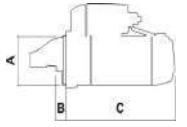

PRODUCT NO & INFORMATION

REFERENCES

APPLICATIONS

LES0232
12V / 1,7kW
Rotation: CW
Number of Teeth: 8
A:77.0 B:18.0 C:171.0

0986023600	113797	HYUNDAI
36100-2A000	36100-2A100	KIA
36100-2A300	61924104	
8EA012526-121	8EA738258-531	
DRS0136	DRS0136N	
DS1246	DS1246N	
JS1365	LRS02312	
S0001250295	TM000A33401	

LES0239
12V / 1,7kW
Rotation: CW
Number of Teeth: 9
A:76.0 B:22.5 C:153.0

077911023C	077911023CX	AUDI
079911023D	0986019200	
112552	191143	
438161	458181	
8EA737185-001	CS985	
D7G6	DRS3806	
LRS01728		

LES0277
12V / 1,7kW
Rotation: CW
Number of Teeth: 9
A:76.0 B:1.5 C:202.0

0001110063	0001115002	VOLVO
0986016840	0986017190	
112013	1363912	
13639125	5003741	
50037415	8EA726225-001	
8EA737550-001	CS1113	
CS600	DRS6840	
DRS7190	LRS02039	

LES0345
12V / 1,7kW
Rotation: CCW
Number of Teeth: 9
A:82.50 B:42.0 C:208.0

0001110009	0001110010	VW
068911023M	0986013350	
11.130.910	111069	
8EA726106-001	943251701010	
AZE2577	CS358	
DRS3350	IS0772	
LRS00662	MS285	

LES0375
12V / 1,7kW
Rotation: CW
Number of Teeth: 12
A:70.0 B:15.0 C:152.0

114305	428000-5510	MERCEDES-BENZ
428000-5511	8EA012140-531	
A0061514501	A6519060026	
CS1527	DRS0628	
DSN967	LRS02487	

LES0415
12V / 1,7kW
Rotation: CW
Number of Teeth: 11
A:60.0 B:13.0 C:179.0

0001138005	0001138006	MINI
114849	12417802945	
12417803514	12417812070	
12417812071	8EA011610-981	
CS1518	DRS0216	
LRS02410	MSN2160	

LES0428
12V / 1,7kW
Rotation: CW
Number of Teeth: 12
A:82.5 B:25.0 C:174.0

0001115047	0001115048	MERCEDES-BENZ
0001115074	0001115075	
0061512501	006151250180	
0061514601	0061517401	
006151740180	063720017010	
0986021360	114093	
428000-4600	458645	
63720017	8EA012526-181	
8EA738258-581	8EA738258-581	
944280213600	A0061512501