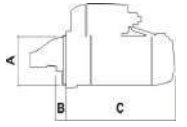

PRODUCT NO & INFORMATION

REFERENCES

APPLICATIONS

LES0528
12V / 2,2kW
Rotation: CW
Number of Teeth: 9
A:76.0 B:25.0 C:206.0

0001125609	0001125610
059911024E	059911024EX
059911024H	059911024HX
0986024050	114775
115502	95560410800
DRS0244	LRS02624

AUDI
PORSCHE
VW

LES0537
12V / 2,2kW
Rotation: CW
Number of Teeth: 10
A:76.0 B:25.0 C:188.0

0001109260	0001109261
059911023A	059911024F
059911024FX	063521092580
115938	DRS0374
DS1484	LRS02326
MSN2142	

AUDI
VW

Photo has been used for reference only.

LES0563
12V / 2,2kW
Rotation: CW
Number of Teeth: 9

0001109252	063521092520
0986018910	113303
30658567	36050272
3803646	8602355
8602818	8EA012526-161
8EA738056-001	944280189100
9496882	CS1271
DRS8910	DS0020
LRS01638	MRS18910
MSN2141	RAS39021

VOLVO
VOLVO - PENTA

LES0567
12V / 2,2kW
Rotation: CCW
Number of Teeth: 10
A:76.0 B:61.0 C:176.0

0001125605	0001125606
0009710176	02M911023Q
02M911023QX	063521256050
0986020270	11.131.676
113678	115507
8EA012526-111	8EA738258-481
944280202700	AZE2668
CS1405	DRT0270
DT1380	IS1285
LRS01706	MRS20270

VW

LES0571
12V / 2,2kW
Rotation: CW
Number of Teeth: 9
A:82.5 B:60.0 C:178.0

0001125600	0001125601
070911023B	070911023BX
0986022460	114723
8EA012526-051	8EA738258-021
CS1378	DRS3928
DS5038	LRS01679

VW

LES0579
12V / 2,2kW
Rotation: CW
Number of Teeth: 11
A:70.0 B:4.0 C:201.0

0001139001	0001139002
0001139015	0001139016
0001148508	0001148509
115335	116059
12417798006	12417804140
12417812034	12417823700
12418506657	12418519154
12418574102	12418581097
12418581099	8EA012527-841
8EA738258-941	CS1467

BMW

LES0606
12V / 2,2kW
Rotation: CW
Number of Teeth: 9
A:74.0 B:-6.0 C:240.0