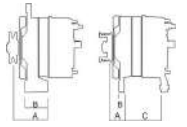

PRODUCT NO & INFORMATION

REFERENCES

APPLICATIONS

LEA1220

14V / 80A

Rotation: CW
Pulley Outside Diameter (mm): 60.0
Number of Groove: 5
A:38.0 B:13.0 C:67.0
B+ (M8)

8EL012429-181	944390515520
A002TA5191	A002TA5192
A002TA5192A	A2TA5191
A2TA5192	A2TA5192A
DA4977	DRA3867
JA1531IR	LRA01908
MD325696	MD334167
MD367214	MRA51552

MITSUBISHI
PROTON

LEA1245

14V / 80A

Rotation: CW
Pulley Outside Diameter (mm): 58.0
Number of Groove: 6
A:28.0 B:19.0 C:42.0
B+(M8) D+(M5)

101210-1410	102211-8740
102211-8741	114099
27060-0Q020	27060-0Q021
27060-0Q100	27060-0Q130
5702J2	5702L1
5705KJ	5705NP
8EL012240-651	8EL012430-331
CA1949IR	DAN1036
LRA03010	

CITROEN
PEUGEOT
TOYOTA

LEA1251

14V / 80A

Rotation: CW
Pulley Outside Diameter (mm): 70.0
Number of Groove: 2
A:95.0 B:58.0
B+(M6)

101211-5630	101211-9620
102211-1060	102211-2050
112063	27060-67040
27060-67080	27060-67120
27060-67150	LRA02054

TOYOTA

LEA1260

14V / 80A

Rotation: CW
Pulley Outside Diameter (mm): 78.0
Number of Groove: 2
A:92.0 B:58.0
B+(M6)

021080-0410	0986083720
101211-5260	101211-5261
101211-5330	102211-1360
102211-1361	102211-1362
112356	1986A00583
1986A00752	27060-17170
27060-17171	27060-17220
8EL012426-551	DAN1114
JA1534IR	

TOYOTA

LEA0176

14V / 85A

Rotation: CW
Pulley Outside Diameter (mm): 50.0
Number of Groove: 6
A:39.5 B:13.0 C:61.0
B+(M8)

0120485043	0123310001
0123310019	0123310032
0123315002	021903017
021903023J	021903024
023903023	02390318X
028903018	028903023H
028903025H	037903023Q
0986038390	11.203.165
111353	436442
8EL731688-001	A11VI36

AUDI
SEAT
SKODA
VW

LEA0214

14V / 85A

Rotation: CW
Pulley Outside Diameter (mm): 60.0
Number of Groove: 5
A:46.5 B:13.0 C:80.0
B+(M8)