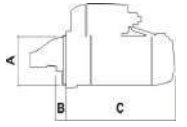

PRODUCT NO & INFORMATION

REFERENCES

APPLICATIONS

LES0297
12V / 2,0kW
Rotation: CW
Number of Teeth: 10
A:82.5 B:-1.0 C:192.0

04727313AC 4727313AC
CS1454 DRS0422
LRS02339 M2T88473

CHRYSLER

LES0307
12V / 2,0kW
Rotation: CW
Number of Teeth: 10
A:82.5 B:26.0 C:178.0

0001109014 0001109036
0041518901 0041519201
0041519701 063521092500
455720 8EA011610-001
DRS7260 DRS7260N
LRT00134 MSN2025

MERCEDES-BENZ

LES0309
12V / 2,0kW
Rotation: CW
Number of Teeth: 12
A:89.0 B:17.0 C:193.0

0001109205 0001109324
0001109325 0001109387
0001109388 0001109391
0001115092 063521093240
0986021810 113959
115510 5802AS
63521093 6C1T11000AB
6C1T11000AC 6C1T11000AD
6C1T11000AF 860821
8EA012527-611 8EA738258-841

CITROEN
FIAT
FORD
LAND ROVER
PEUGEOT

LES0322
12V / 2,0kW
Rotation: CW
Number of Teeth: 9
A:95.0 B:20.0 C:201.0

110573 128000-3100
128000-3101 5811000991
5811001661 5811002140
5811210140 8511002140
8941364000 8941364001
8944532120 LRS01078
LRS01142 S13-75
S13-82 S13-82A
S13-82B S13-82BR

ISUZU

LES0329
12V / 2,0kW
Rotation: CW
Number of Teeth: 9
A:95.0 B:20.0 C:200.0

028000-7790 028000-7791
11139321 111683
128000-2880 128000-2881
228000-3850 228000-3851
228000-3852 2912559140
3675152RX 455925
5811001661 5811001830
6522601-7059 8944127301
894448959 8944489591
8971128650 8971128651

CHEVROLET
ISUZU
TCM

LES0330
12V / 2,0kW
Rotation: CW
Number of Teeth: 9
A:95.0 B:10.0 C:198.0

114429 228000-8890
8979410230

ISUZU

LES0335
12V / 2,0kW
Rotation: CW
Number of Teeth: 13
A:77.0 B:30.0 C:201.0

110947 1992334
20513021 31A66-00101
31A66-00102 34466-20101
DRS3598 LRS01189
LRS02741 M002T56271
M002T56272 M003T61171
M1T68281 M2T56271
M2T56272 M3T61171
M8T70471 M8T70471A
MM409411 MM409413

MITSUBISHI