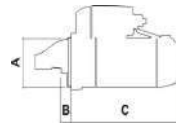

CITROEN
FIAT
PEUGEOT

PRODUCT NO & INFORMATION

REFERENCES

APPLICATIONS

LES0417
12V / 2,5kW
Rotation: CW
Number of Teeth: 9
A:82.5 B:27.0 C:180.0

0001109306	0001109307
0001109365	0001109366
0001109371	0001109375
0001109376	0001223003
0001223007	0001223024
0001236077	0001B0022301
063521093070	063521093710
063720009010	0986018490
0986018950	11.131.560
112441	115505