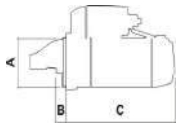

PRODUCT NO & INFORMATION

REFERENCES

APPLICATIONS

LES0442
12V / 2,0kW
Rotation: CW
Number of Teeth: 11
A:82.5 B:26.0 C:177.0

0051511301 0986017267
0986601639 11.139.435
111851 186267
187500 432644
8EA737293-001 944280172600
A0041518901 A0051511301
AZE2206 CS1162
D7R19 D7R28
D7R43 D7R46
DS8370 DS8370N

MERCEDES-BENZ

LES0443
12V / 2,0kW
Rotation: CW
Number of Teeth: 12
B:1.0 C:196.0

115829 23300-00Q3J
23300-0106R 233001375R
23300-1375R 438269
458429 8EA011611-711
93456402 95520344
CS1580 DRS0692
DS1802 ESW2013
ESW2014 ESW20E26
LRS02526

MERCEDES-BENZ

NISSAN

OPEL

RENAULT

VAUXHALL

LES0446
12V / 2,0kW
Rotation: CCW
Number of Teeth: 10
A:76.0 B:53.0 C:176.0

0001123012 0001123013
02Z911023F 02Z911023H
02Z911023HX 02Z911024J
02Z911024JX 063720004010
0986020250 0986020257
0986602025 113842
191335 193170
438175 458217
8EA011610-221 8EA738156-001
944280202500 CS1293

AUDI

SEAT

SKODA

VW

LES0497
12V / 2,0kW
Rotation: CW
Number of Teeth: 9
A:74.0 B:3.0 C:198.0

0001109034 0001110132
0001218166 063280077010
063521101320 0986017500
0986018680 112006
20510182 28100-01020
28100-08010 28100-0B010
28100-0B020 28100-0G010
28100-0G020 428000-0720
458260 63280077
63521101 8EA011610-631

TOYOTA

LES0500
12V / 2,0kW
Rotation: CW
Number of Teeth: 9
A:82.5 B:21.0 C:205.0

0001125501 0001125502
0001125511 0001125512
069911023E 069911023L
069911023LX 0986018380
112221 458495
8EA012527-741 8EA737680-001
B001126016 CS1165
LRS01389

VW

LES0501
12V / 2,0kW
Rotation: CW
Number of Teeth: 9
A:82.5 B:21.0 C:210.0

0001125507 0001125508
0001125513 0001125517
0001125518 069911023J
069911023M 0986018940
112430 458538
8EA012527-371 8EA737802-001
CS1187 DRS8940
DS0050 LRS01540
RAS39051

VW