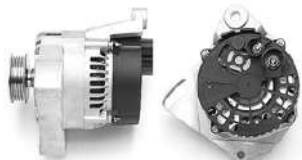

LEA0569

14V / 90A

Rotation: CW
Pulley Outside Diameter (mm): 60.0
Number of Groove: 4
A:62.0 B:32.0
B+(M8) D+(M5)

0986048541	113537	111505
46416343	46420961	46407646
46430524	46519138	46420961
46559015	46758242	46519138
5895033	63321234	46758242
63321280	63321602	63321234
63321605	63321747	63321602
63321779	63321870	63321747
7779820	8EL012427-041	63321870

FIAT
LANCIA