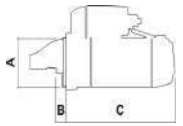

PRODUCT NO & INFORMATION

REFERENCES

APPLICATIONS

LES0349

12V / 1,1kW

Rotation: CW
Number of Teeth: 9
A:66.0 B:10.0 C:156.0

0986011740	0986011741
110367	110866
433245	433246
7700569256	7701349591
7701351394	7701499200
7701499468	7701499473
CS315	DRS1741
DRS1831	LRS00256

RENAULT

LES0358

12V / 1,1kW

Rotation: CW
Number of Teeth: 8
A:74.0 B:25.0 C:122.0

0001107438	0001107439
063521074380	0986021550
28100-0Q012	28100-0Q021
438192	5802AL
5802AN	5802EY
8EA738258-501	CS1407
DRS0006	LRS02295
MSN2131	TS10E1

CITROEN
PEUGEOT
TOYOTA

LES0372

12V / 1,1kW

Rotation: CCW
Number of Teeth: 11
A:76.0 B:15.0 C:161.0

0001107040	0001107046
0001107107	0001108168
063521070460	11.131.299
11.131.346	113177
113706	115329
58401760	58402180
AZE1235	AZE2649
DRS0369	IS1104
IS1156	LRS01747
MS116	MS132

LOMBARDINI

LES0419

12V / 1,1kW

Rotation: CW
Number of Teeth: 9
A:82.5 B:14.0 C:173.0

0001107012	0001107013
0001107017	0001107018
0001107054	0001107055
0001107068	0001107069
0001107073	0001107074
0001112005	0001112013
053911023	053911023A
053911023AX	053911023B
053911023BX	058911023B
058911023BX	063720612010

AUDI
SKODA
VW

LES0420

12V / 1,1kW

Rotation: CW
Number of Teeth: 9
A:64.0 B:24.0 C:141.0

0001107429	0001107437
0001107444	063521074370
0986021240	11.131.902
113843	116102
1202224	1202399
31100-M86J01	31100M86J20
31100-M86J20	33353237
438211	458375
55353237	55353237
55353257	553532570

FIAT
LANCIA
OPEL
SUZUKI
VAUXHALL

LES0424

12V / 1,1kW

Rotation: CW
Number of Teeth: 11
A:66.0 C:165.0

0001106023	0001106024
0001106028	0001107476
0001107477	0986018860
0986025390	114814
115698	23300-00Q1D
23300-00QAH	458196
7711135101	8200069377
8200186148	8200199737
8200466754	8200724805
8200724810	8200792969

DACIA
RENAULT

LES0495