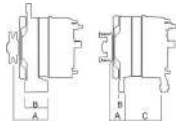

PRODUCT NO & INFORMATION

REFERENCES

APPLICATIONS

LEA1069

14V / 105A

Rotation: CW
Pulley Outside Diameter (mm): 53.0
Number of Groove: 6

0124225063	063377424010
101210-0960	101210-0961
114409	13222935
13256932	6204258
6204283	63377424
63377424	8EL012426-241
8EL738212-081	CA1956IR
DA1201	DAN584
DRA0091	LRA03065
MAN7424	RAA11102

OPEL
SUZUKI
VAUXHALL

LEA0108

14V / 110A

Rotation: CW
Pulley Outside Diameter (mm): 85.0
Number of Groove: 2
A:42.0 B:16.0 C:55.0
B+(M8)

112205	112333
37300-42350	37300-42354
37300-42355	37300-42356
37300-42357	37300-42358
37300-42359	37300-42360
600012	61920335
61920402	8EL011711-131
8EL737772-001	A003TN1199
A3TN1199	AF111364
AS111364	DA1862

HAOS
HYUNDAI
MITSUBISHI

LEA0174

14V / 110A

Rotation: CW
Pulley Outside Diameter (mm): 59.0
Number of Groove: 7
A:40.5 B:74.0
B+(M6)

0124325100	0124325248
063533251000	0986045370
113913	2C1T10300BA
4069776	4362258
4461712	8EL011710-781
8EL738189-001	CA1779IR
DRB5370	DRB5370N
LRB00444	LRB444
MAN2028	YC1U10300DA
YC1U10300DB	YC1U10300EA

FORD

LEA0225

14V / 110A

Rotation: CW
Pulley Outside Diameter (mm): 65.0
Number of Groove: 6
A:23.0 B:17.0 C:56.0
B+(M6)

111406	111954
37300-35560	37300-35563
37300-35570	37300-35571
37300-35573	439410
8EL737069-001	8EL737589-001
A2T01493	A3T12291
A4T01493	A4T01893
A4T03091	A4T03191
AB111033	AB111057
DRA3278	DRA3877

HYUNDAI
MITSUBISHI

LEA0329

14V / 110A

Rotation: CW
Pulley Outside Diameter (mm): 60.0
Number of Groove: 5
A:47.0 B:13.0 C:81.0
B+(M8)

37300-4X000	37300-4X001
37300-4X002	37300-4X003
37300-4X500	37300-4X501
37300-4X502	37300-4X503
600005	600024
8EL738073-001	AF111225
AF111390	DRA4203
JA1709IR	LRA02231
TA000A56901	TA000A61201

HYUNDAI
KIA

LEA0385

14V / 110A