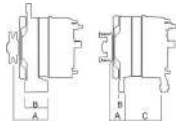

PRODUCT NO & INFORMATION

REFERENCES

APPLICATIONS

LEA1152

14V / 95A

Rotation: CW
Pulley Outside Diameter (mm): 63.0
Number of Groove: 5
A:43.0 B:27.0 C:67.0
B+(M8) D+(M5) W

35214950	9617376180
A003TA0593	A003TA0593C
A003TA0593D	A004T02893
A004T02893A	A004T02893B
A004T03293	A004T03293A
A3TA0593	A3TA0593C
A3TA0593D	A4T02893
A4T02893A	A4T02893B
A4T03293	A4T03293A
DA5019	DRA3909

CITROEN
PEUGEOT

LEA0465

14V / 97A

Rotation: CW
Pulley Outside Diameter (mm): 54.0
Number of Groove: 6
A:43.0 B:22.0 C:45.0
B+(M8) D+(M5) W

0986042091	11.203.337
112480	113603
2541971	2542489
437139	439248
57052B	57052C
57054U	57054V
57054W	57054X
5705FV	5705FX
71716609	8EL737746-001
8EL737825-001	9622410580

CITROEN
FIAT
LANCIA
PEUGEOT

LEA1031

14V / 97A

Rotation: CW
Pulley Outside Diameter (mm): 55.5
Number of Groove: 6
A: 43.0 B:22.0 C:45.0
B+ (M8)

0986080190	113946
2542928	2542928A
2543210	2543210A
439553	5702G9
8EL012426-841	8EL738211-561
944390902130	9649611280
9655858280	CA1879IR
DA1177	DRA0067
LRA03091	MRA90213
RAA11178	SG10B048

CITROEN
FIAT
PEUGEOT

LEA0332

28V / 30A

Rotation: CW
Pulley Outside Diameter (mm): 84.0
Number of Groove: 1
A:45.5 B:13.0 C:81.0
B+(M5)

111344	112210
34468-25100	37300-41010
37300-42010	8EL732737-001
8EL737720-001	A002T71483
A002T71983	A002T72383
A002T72483	A002T73499
A005T70178	A005T70183
A005T70185	A005T70283
A2T71483	A2T71983
A2T72383	A2T72483

MITSUBISHI

LEA0682

28V / 35A

Rotation: CW
Pulley Outside Diameter (mm): 82.0
Number of Groove: 1
A:45.0 B:13.0 C:82.0
B+(M5) D+

111493	8940723300
8941004502	8943897721
8944046520	8944559730
8EL737226-001	DRA3849
JA1171IR	LR225-408
LR225-408B	LR225-408C
LR225-408E	LR225-409E
LRA02445	

ISUZU

LEA1061

28V / 35A