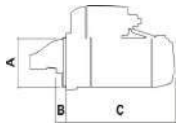

PRODUCT NO & INFORMATION

REFERENCES

APPLICATIONS

LES0667
12V / 1,2kW
Rotation: CW
Number of Teeth: 10
A:62.0 B:10.0 C:166.0

0001211536	063101023010
0986013940	0986013941
111025	1113589
114123	46231510
46432262	46465475
46763530	46765839
46796553	46823544
46823545	46843092
534053	534053A
534053C	55185057

FIAT
LANCIA

Photo has been used for reference only.

LES0746
12V / 1,2kW
Rotation: CW
Number of Teeth: 9

114389	1986S00583
31200-RNA-003	31200-RNA-A01
31200-RNA-A11	31200-RNA-J01
31200-RZP-E01	428000-3410
428000-4520	428000-4521
428000-5000	428000-5001
428000-5280	8EA011611-891
DS4R5	DSN1391
LRS02577	S1202D

HONDA

LES0093
12V / 1,3kW
Rotation: CW
Number of Teeth: 11
A:82.3 B:21.0 C:165.0

0001208218	0986011910
0986011911	110352
110826	2100-3708000
2101-7	35.3708-01
3537-0812B	4142222
4198226	4253708
433279	4369349
4474746	4474747
4474750	4474805
77206430	77218430

FIAT
LADA

LES0227
12V / 1,3kW
Rotation: CW
Number of Teeth: 8
A:70.8 B:3.0 C:168.0

0986018561	11.139.420
111508	432673
455697	8EA737085-001
AZD3521	CS886
D6RA76	DRS3277
IS9414	LRT00101
MD308088	MD308088
MD308088R	MS106
SMD308088	TM000A16001

CHRYSLER
MITSUBISHI

LES0255
12V / 1,3kW
Rotation: CW
Number of Teeth: 10
A:70.0 B:14.5 C:162.0

116351	1661510101
190228	438146
458164	8EA738258-041
A1661510101	CS1338
D6RAD183	DRS3894
LRS02311	

MERCEDES-BENZ

LES0440
12V / 1,3kW
Rotation: CW
Number of Teeth: 9
A:64.0 B:24.0 C:143.0

0986024200	113719
115869	1202265
191107	438168
458191	46823548
46823548	51810266
51880229	55204116
63280045	8EA011610-301
8EA738258-271	944280801130
CS1346	D6G1
D6G31	D6G32

ALFA ROMEO
FIAT

LES0602
12V / 1,3kW
Rotation: CW
Number of Teeth: 11
A:66.0 B:-2.0 C:145.0