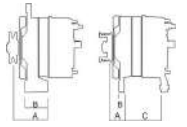

PRODUCT NO & INFORMATION

REFERENCES

APPLICATIONS

Photo has been used for reference only.

LEA1277

14V / 120A

Rotation: CW
Pulley Outside Diameter (mm): 56.0
Number of Groove: 6
A:82.0 B:56.0
B+(M8) D+(M5) W

0101540302	0101547402
0123510058	0986041110
439570	8EL012428-581
943355042010	944390411100
944390416600	A0101540302
A0101547402	CA1254IR
LRA01675	MRA41110
MRA41660	

MERCEDES-BENZ

Photo has been used for reference only.

LEA1278

14V / 120A

Rotation: CW
Pulley Outside Diameter (mm): 48.0
Number of Groove: 6
A:82.0 B:56.0
B+(M8) D+(M5) W

0091546002	009154600280
0101540202	0101547502
0123510022	0123510050
0123510068	0123510079
0123510081	0123510100
11.203.116	111902
1516445	1516445R
A0091546002	A0101540202
A0101547502	AAN5133
IA1043	LRA01606

MERCEDES-BENZ
VW

LEA0457

14V / 125A

Rotation: CW
Pulley Outside Diameter (mm): 49.0
Number of Groove: 6
A:32.5 B:14.0 / 14.0 C:61.0 / 61.0
B+(M8)

113245	2310000QAP
2542393	2542640
2542722	2543338
437423	439464
4506176	4506176
7700427476	7711134329
8200153713	8200206251
8200495304	8200538816
8200690202	8EL737983-001
9201826	9201826

NISSAN
OPEL
RENAULT
VAUXHALL

LEA0472

14V / 125A

Rotation: CW
Pulley Outside Diameter (mm): 73.0
Number of Groove: 2
A:43.0 B:13.0 C:61.0
B+(M8)

0986045611	113321
20130191	8EL738017-001
944390903510	A003TA4298
A3TA4298	A3TB1999
A3TB1999KD	DRB5611
JA1617IR	LRA02306
ME203546	MRA90351

MITSUBISHI

LEA0476

14V / 125A

Rotation: CW
Pulley Outside Diameter (mm): 49.0
Number of Groove: 6
A:33.0 B:14.0 / 14.0 C:61.0 / 61.0
B+(M8)

0986045241	0986081270
112471	2542272
2542470	2542653
2543339	2543384
437208	437361
439292	439394
4403540	4403540
7700426849	7711134316
8200062583	8200112065
8200120417	8200162474