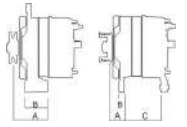

PRODUCT NO & INFORMATION

REFERENCES

APPLICATIONS

LEA0072

14V / 70A

Rotation: CW
Pulley Outside Diameter (mm): 68.0
Number of Groove: 1
A:89.0 B:56.0
B+(M6) D+(M4) W(M5)

0120488255	0986034650
112775	3493706
436727	61920200
8EL725931-001	90412072
90414497	90442072
933537	CA6471R
DRA3537	LRB00132
LRB132	MAR555

OPEL
VAUXHALL

LEA0075

14V / 70A

Rotation: CW
Pulley Outside Diameter (mm): 69.0
Number of Groove: 1
A:77.0 B:56.0
B+(M6) D+(M4) W(M5)

0120488164	0120488165
0120488191	0986034650
0986034651	11.201.932
111166	3472105
3472106	3472606
3472706	3493606
436297	61920203
66021414	8EL725757-001
8EL725813-001	AAK3133
CA3531R	CA5141R

ALBIN MARINE
OPEL
VAUXHALL

LEA0082

14V / 70A

Rotation: CW
Pulley Outside Diameter (mm): 73.0
Number of Groove: 1
A:84.0 B:56.0
B+(M6) D+(M4) W(M5)

0120488192	0986034460
0986034461	1101551
111169	3472121
436295	61920255
8EL725816-001	90349852
CA5171R	LRA871
LRB222	

OPEL
VAUXHALL

LEA0083

14V / 70A

Rotation: CW
Pulley Outside Diameter (mm): 72.0
Number of Groove: 1
A:88.0 B:56.0
B+(M6) D+(M4) W(M5)

0120488187	0986036250
11.201.209	11.201.933
112056	1204091
1204131	1204349
3472130	3472641
3493230	3493741
3493791	436721
61920254	8EL725815-001
90337796	90349328
9163935	943356408

OPEL
VAUXHALL

LEA0086

14V / 70A

Rotation: CW
Pulley Outside Diameter (mm): 67.0
Number of Groove: 1
A:36.0 B:12.0 C:83.0
B+(M6) W(M5)

111368	2541425
54022223	54022247
54022449	87VB10300AA
8EL726546-001	CA6501R
LRA967	MAR124
RV87VG10300AB	V86G10300AA
V87VG10300AB	

FORD

LEA0096

14V / 70A

Rotation: CW
Pulley Outside Diameter (mm): 55.0
Number of Groove: 6
A:90.0 B:56.0
B+(M6) W(M5)