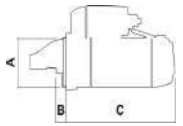

PRODUCT NO & INFORMATION

REFERENCES

APPLICATIONS

LES0436
12V / 1,7kW
Rotation: CCW
Number of Teeth: 12
A:70.0 B:54.0 C:170.0

0986023540	113323	NISSAN
23300-8H801	23300-AU600	
23300-AU601	8EA012526-011	
8EA738034-001	DRS3916	
JS1295	LRS01667	
M8T71471	M8T71471ZE	
MRS52189		