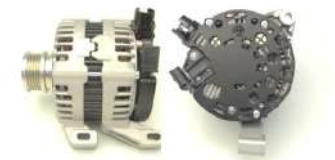

LEA0756

14V / 150A

Rotation: CW
Pulley Outside Diameter (mm): 54.0
Number of Groove: 5
A:61.0 B:31.0 C:91.0
B+(M8)

0121615005	0121615105	FORD VOLVO
0986047930	1379701	
1388004	1425016	
6G9N10300HA	6G9N10300HB	
8EL738212-041	CA19681R	
DRA0057	LRA02976