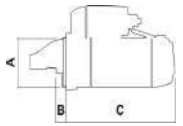

PRODUCT NO & INFORMATION

REFERENCES

APPLICATIONS

LES0438
12V / 1,9kW
Rotation: CW
Number of Teeth: 10
A:82.0 B:4.0 C:181.0

0986022061	114058	CADILLAC
1202283	55352882	OPEL
55352882	55585238	SAAB
55585238	6202073	VAUXHALL
63523625	8EA012527-641	
8EA738259-091	944280802040	
95520321	CS1428	
DRS3988	DRS3988N	
LRS02173	M1T30171	
M1T30172	M1T30173	

LES0604
12V / 1,9kW
Rotation: CW
Number of Teeth: 11
B:-5.0 C:208.0

0986025470	113926	CITROEN
428000-1620	5802EA	FIAT
5802EF	5802Z5	PEUGEOT
5802Z6	5802Z7	
8EA011610-281	8EA738251-001	
9646972280	9648242180	
9655507680	CS1342	
D8R27	D8R29	
DRS3949	DS5059	
LRS02338	RAS34050	

LES0055
12V / 2,0kW
Rotation: CW
Number of Teeth: 10
A:77.0 B:3.0 C:229.0

0986014141	110809	HAOS
36100-42010	36100-42011	HYUNDAI
36100-42050	36100-42050	DAEWOO
61924100	8EA726436-001	PROTON
944280525060	DRS3036	
JS344	LRS00439	
LRS439	M2T56171	
M2T56181	M2T56182	
M2T56185	M2T57271	
M2T57273	M2T57771	

LES0057
12V / 2,0kW
Rotation: CW
Number of Teeth: 10
A:77.0 B:3.0 C:229.0

51RS201066	61924103	BMC

LES0077
12V / 2,0kW
Rotation: CW
Number of Teeth: 11
A:82.5 B:15.5 C:203.0

028000-7370	028000-7372	TOYOTA
028000-7373	028000-8760	VW
028000-8761	028000-8762	
0986015331	111387	
128000-0360	128000-7350	
128000-7352	128000-7353	
128000-8140	128000-8141	
128000-8142	128000-8150	
128000-9590	128000-9591	
128000-9592	228000-0400	

LES0188
12V / 2,0kW
Rotation: CW
Number of Teeth: 10
A:77.0 B:9.0 C:182.0

113445	36100-42250	HYUNDAI
36100-42350	8EA738258-001	KIA
JS1351	LRS01436	DAEWOO
M002T84171	M002T84171ZT	MITSUBISHI
M002T84571	M002T87171	
M002T87171ZT	M002T87371	
M002T88071	M2T84170	
M2T84171	M2T84571	
M2T88071	MD314167	
MD315547	MD315548	

LES0211
12V / 2,0kW
Rotation: CW
Number of Teeth: 9
A:88.0 B:6.0 C:212.0