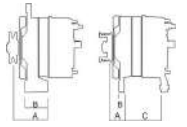

PRODUCT NO & INFORMATION

REFERENCES

APPLICATIONS

LEA0069

14V / 67A

Rotation: CW/CCW
B:25.0 C:82.0
B+(M6) D+(M5) W(M5)

20100527	23100-71J00	NISSAN
23100-71J10	24286	
24411	54022653	
9124476064	LRA527	

LEA0041

14V / 70A

Rotation: CW/CCW
B:12.0 C:83.0
B+(M6) W(M5)

1658023	24230	FORD
24264	5026716	
54022222	54022248	
54022301	54022351	
54022374	54022387	
54022513	54022516	
54022539	54022556	
54022558	864F10K359GC	
884F10K359AA	894F10300BA	
8EL725894-001	9124476339	

LEA0042

14V / 70A

Rotation: CW/CCW
B:12.0 C:83.0
B+(M6) D+(M5) W(M5)

24293	24374	FORD
24396	436755	
54022394	54022396	
54022537	54022547	
54022550	54022551	
54022557	54022564	
54022565	54022575	
54022583	54022610	
9124476053	924F10300AA	
924F10K359AA	924FX10K359	

LEA0046

14V / 70A

Rotation: CW
Pulley Outside Diameter (mm): 64.0
Number of Groove: 1
A:36.0 B:12.0 C:83.0
B+(M6) D+(M4) W(M5)

0120488228	0120489347	FORD
0120489408	0986034470	
0986034472	1005351	
11.201.581	436774	
5021177	5023531	
5024753	5026113	
5026114	54022158	
54022419	54022604	
6136954	6136957	
6136958	6565406	

LEA0047

14V / 70A

Rotation: CW/CCW
B:12.0 C:83.0
B+(M6) D+(M4) W(M5)

0120488228	0120489347	FORD
0120489408	0986034470	
0986034472	24206	
436774	5021177	
5023531	5024753	
5026113	5026114	
54022158	54022184	
54022233	54022279	
54022344	54022388	
54022604	54022613	

LEA0048

14V / 70A

Rotation: CW
Pulley Outside Diameter (mm): 66.0
Number of Groove: 1
A:36.5 B:12.0 C:83.0
B+(M6) D+(M4) W(M5)

0986036041	0986036048	FORD
11.201.824	5021182	
5026285	5027845	
54022159	54022187	
54022232	54022614	
6146901	86AA10300AAA	
86AB10300AA	86AB10300AAA	
86AB10300AEA	86AB10346AAA	
8EL725851-001	AAK4564	
CA560IR	DRA3274	

LEA0049

14V / 70A

Rotation: CW/CCW
B:12.0 C:83.0
B+(M6) D+(M4) W(M5)