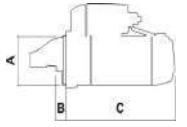

PRODUCT NO & INFORMATION

REFERENCES

APPLICATIONS

LES0366
12V / 2,0kW
Rotation: CW
Number of Teeth: 10
A:82.50 B:17.50 C:192.0

0001109015	0001109052	OPEL
0001109055	0001109062	
0001109068	09200962	
0986017420	11.131.297	
113674	24454431	
458169	4772968	
5342340	5343371	
53-43-371	55351630	
8EA011610-571	8EA737149-001	
93171526	93176034	

LES0367
12V / 2,0kW
Rotation: CW
Number of Teeth: 9
A:82.0 B:9.0 C:193.0

0001108202	0001108234	ALFA ROMEO
0001108235	0001108239	FIAT
0001108240	0001109030	FIAT
0001109045	0001109268	LANCIA
0001109269	0001109270	SAAB
0001109336	0001115025	
063113002010	063521082390	
0986017790	0986018900	
11.130.997	113430	
20510199	458212	

LES0413
12V / 2,0kW
Rotation: CW
Number of Teeth: 11
A:69.0 B:5.0 C:201.0

0001109069	0001115068	BMW
0001115069	0001148019	
0986022670	114689	
12417801203	12417802508	
12417804138	12417811601	
12418577007	8EA738259-251	
CS1466	DRS0176	
LRS02527		

LES0414
12V / 2,0kW
Rotation: CCW
Number of Teeth: 10
A:76.0 B:52.0 C:178.0

0001125021	0001125022	SEAT
0001125051	0001125052	SKODA
02A911115F	02T911023C	VW
02T911023H	02T911023HX	
0986018500	0986018501	
0986601850	112438	
8EA011610-091	8EA737856-001	
B001126064	CS1200	
DRS8500	LRT00221	
MSR18500	MSR5360	

LES0416
12V / 2,0kW
Rotation: CW
Number of Teeth: 9
A:76.0 B:21.0 C:182.0

0001109025	0986017300	BMW
113446	115506	OPEL
1202141	1202168	
12412242702	12412242703	
12412246570	12412371646	
12412446570	12414371646	
12419069808	24454172	
455889	63280071	
8EA011611-081	8EA737184-001	
904657731	90542412	

LES0421
12V / 2,0kW
Rotation: CW
Number of Teeth: 9
A:82.5 B:20.0 C:210.0

0001125055	0001125056	VW
076911023A	076911023AX	
114317	6461510101	
8EA738258-691	CS1435	
LRS02327	RAS42741