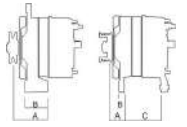

PRODUCT NO & INFORMATION

REFERENCES

APPLICATIONS

LEA1284

14V / 90A

Rotation: CW
Pulley Outside Diameter (mm): 52.0
Number of Groove: 6
B:56.0

0123320057	0123325007
0123335005	04734018
08549438	08549446
11.203.011	20110349
4231726	437748
4734018	4739041
8548935	8548943
8549438	8549446
AAK5312	DRA9660
IA1009	LRB00349

SAAB

LEA1285

14V / 90A

Rotation: CW
Pulley Outside Diameter (mm): 56.0
Number of Groove: 6
B:56.0

010154490280	0111540502
0123320047	0123320062
101544902	11.203.007
113442	1516415R
2625368	437522
8EL012429-501	8EL737039-001
A0101544902	A010154490280
A0111540502	A13VI305
AAK5308	C4811
CA1090IR	DRB0170

MERCEDES-BENZ

LEA1286

14V / 90A

Rotation: CW
Pulley Outside Diameter (mm): 56.0
Number of Groove: 6
B:56.0

0091543002	009154300280
0091543102	009154310280
0091543502	009154350280
0091544702	009154580280
0101544702	0123320010
0123320045	0123320061
0123335003	11.203.005
1516410R	8EL011710-081
AAK5306	IA1005
LRB00217	MG352

MERCEDES-BENZ
SSANGYONG

LEA1287

14V / 90A

Rotation: CW
Pulley Outside Diameter (mm): 50.0
Number of Groove: 7
B:56.0

0091542902	00A903025
0111540302	0123335008
0986039350	11.203.006
437713	8EL737441001
A0091542902	A0111540302
AAK5307	CA1301IR
DRA9350	IA1006
LRA01623	MG398

MERCEDES-BENZ
VW

LEA1288

14V / 90A

Rotation: CW
Pulley Outside Diameter (mm): 56.0
Number of Groove: 6
B:56.0

0123320029	0123320060
0986039420	111540302
20110428	437511
439528	8EL012429-371
8EL737824-001	91543102
9154310280	944390394200
CA1563IR	DRA9420
LRB00428	LRB428
MRA39420	

MERCEDES-BENZ

LEA1297

14V / 90A

Rotation: CW
Pulley Outside Diameter (mm): 55.0
Number of Groove: 6
A:36.0 B:56.0
B+(M8) D+(M5) W