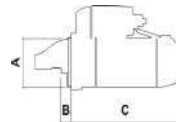

PRODUCT NO & INFORMATION

REFERENCES

APPLICATIONS

LES0635

12V / 2,0kW

Rotation: CW/CCW
Number of Teeth: 22
B:42.0 C:154.0

05033440AA	05033440AC
0986024710	114217
1810A062	1810A143
5033440AC	CS1460
DRS0126	DRS0126N
DS1236	DS1236N
LRS02253	M001T93071
M001T93171	M001T93171ZC
M001T93371	M001T93371ZC
M001T93571	M1T93071

CHRYSLER
DODGE
JEEP
MITSUBISHI

LES0641

12V / 2,0kW

Rotation: CW
Number of Teeth: 10
A:48.0 B:-5.0 C:213.0

115725	428000-4850	LAND ROVER
428000-4851	428000-691	
428000-6910	6G9N11000MA	
6G9N11000MB	AH5211001AC	
CS1579	DRS0137	
DS1247	DSN1208	
LR003468	LR007372	
LR009432	LR014060	
LRS02766		

LES0655

12V / 2,0kW

Rotation: CW
Number of Teeth: 13
A:82.5 B:26.0 C:180.0

0001139025	0001139026	MERCEDES-BENZ
0986023000	115334	
6469060000	A6469060000	
CS1485	DRS1069	
DS2179	LRS03827	

LES0005

12V / 2,1kW

Rotation: CW
Number of Teeth: 10
A:92.0 B:19.0 C:248.0

110440	20500139	LAND ROVER
26259	26321	
27446	27468	
432574	8EA737246-001	
9000331412	9004475056	
CS997	GEU420	
GEU430	GEU4430	
GEU4435	GXE4435	
LRS139	NSB511	

LES0020

12V / 2,1kW

Rotation: CW
Number of Teeth: 10
A:88.8 B:23.5 C:243.0

110444	26371	LDV
26400	27431	
8EA737092-001	9004475040	
CS947	DRS3423	
LRS00261	LRS261	

LES0033

12V / 2,1kW

Rotation: CW
Number of Teeth: 9
A:92.0 B:19.0 C:250.0

0986016910	110441	LAND ROVER
26256	27425	LDV
27460	432574	
436052	8EA726214-001	
9004475107	CS590	
DRS3593	LRS00574	
LRS574	NSB512	
PRC3032	RTC5249	

LES0049

12V / 2,1kW

Rotation: CW
Number of Teeth: 10
A:88.8 B:23.5 C:247.0

61924017	M4E7003	BMC