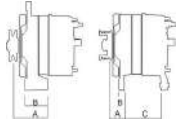

PRODUCT NO & INFORMATION

REFERENCES

APPLICATIONS

LEA0975

14V / 200A

Rotation: CW

Pulley Outside Diameter (mm): 50.0

Number of Groove: 6

A:31.0 B:93.0 C:56.0

B+ (M8)

0111549802

0124625019

113944

8EL738159-001

CA1764IR

MRA46340

0121549802

0986046340

8EL012426-081

944390463400

LRA02250

MERCEDES-BENZ

LEA0994

14V / 220A

Rotation: CW

Pulley Outside Diameter (mm): 50.0

Number of Groove: 7

A:31.0 B:70.0 C:56.0

B+(M8)

0121813020

0121813120

A0141541302

DRA0567

0121813021

0986048960

DA1677

LRA03591

MERCEDES-BENZ