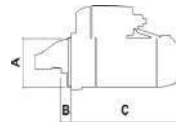

PRODUCT NO & INFORMATION

REFERENCES

APPLICATIONS

LES0126
12V / 2,2kW
Rotation: CW
Number of Teeth: 10
A:82.5 B:26.0 C:208.0

0001218006 0001218021
0001218108 0001218150
0001218162 0001218165
0001362604 0031512901
0031519801 0041513501
0041514401 0041516301
0041516701 0986012380
0986014660 110397
111065 112927
436002 6611513101