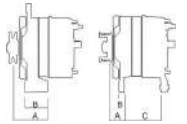

PRODUCT NO & INFORMATION

REFERENCES

APPLICATIONS

LEA0683

14V / 140A

Rotation: CW
Pulley Outside Diameter (mm): 54.0
Number of Groove: 6
A:113.0 B:62
B+(M8)

0124425059	0124425097	OPEL
0986080380	0986080381	SAAB
13229992	8EL738212191	
8EL738212-191	93191922	
93191922	CA1994IR	
DRA0218	LRA03045	

LEA0698

14V / 140A

Rotation: CW
Pulley Outside Diameter (mm): 50.0
Number of Groove: 6
A:51.0 B:33.5 C:57.0
B+(M8) D+(M5)

0124515005	0124515080	OPEL
0124525030	114656	
13108596	24429105	
5549555	635352503	
8EL738224-001	90561169	
93174497	93175813	
944390440300	CA1828IR	
DB5140	DRB4030	
LRA02025	LRA02185	
MAN2049	RAA25141	

LEA0711

14V / 140A

Rotation: CW
Pulley Outside Diameter (mm): 56.0
Number of Groove: 6
A:39.0 B:15.0 C:61.0
B+(M8)

0124525039	0124525050	AUDI
0124525066	0124525067	SEAT
0124525091	0124525092	SKODA
0124525102	01245252525	VW
0131545602	06F903023A	
06F903023F	06F903023FX	
06F903023H	06F903023J	
11.203.357	11.204.192	
113992	115532	
38522326F	439489	

LEA0769

14V / 140A

Rotation: CW
Pulley Outside Diameter (mm): 50.0
Number of Groove: 6
A:30.0 B:15.0 C:62.0
B+(M8) B-(M5)

0124525201	0124525215	AUDI
0124525545	03F903023D	
03F903023DX	03F903023F	
03F903023FX	0986082230	
115765	8EL011713-381	
DRA0578	LRA03504	

LEA0771

14V / 140A

Rotation: CW
Pulley Outside Diameter (mm): 50.0
Number of Groove: 6
A:51.0 B:33.50 C:58.0
B+(M8)

0124525015	0124525031	OPEL
114468	114658	SAAB
12-785-605	13108597	
93176653	CA2067IR	
DRA0636	DRA229	
LRA02246	LRA03054	

LEA0780

14V / 140A

Rotation: CW
Pulley Outside Diameter (mm): 55.0
Number of Groove: 6
A:39.0 B:15.0 C:61.0
B+ (M8)

0124525042	0124525187	AUDI
0124525542	03L903023	SEAT
03L903023X	03L906023	SKODA
0986081160	115433	VW
116452	8EL738212-411	
CA20111R	DRA0353	
LRA03342	TG14C031	

LEA0809