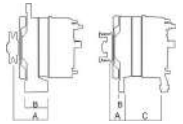

PRODUCT NO & INFORMATION

REFERENCES

APPLICATIONS

LEA0480

14V / 70A
Rotation: CW
B:12.0 C:83.0
B+(M6) D+(M5) W(M5)

LEA0491

14V / 70A
Rotation: CW
Pulley Outside Diameter (mm): 54.0
Number of Groove: 6
A:42.5 B:22.0 C:46.0
B+(M8)

113405 2542394
2542484 2542920
437355 439275
5702A2 57054H
57055A 57055T
57056Y 57056Z
5705GN 63321733
63321828 63341733
746018 8EL737748-001
9633782580 96362044

CITROEN
FIAT
PEUGEOT

LEA0505

14V / 70A
Rotation: CW
Pulley Outside Diameter (mm): 68.0
Number of Groove: 1
A:90.0 B:56.0
B+(M6) D+(M5) W(M5)

OPEL
VAUXHALL

LEA0551

14V / 70A
Rotation: CW/CCW
B:12.0 C:83.0
B+(M6) D+(M5) W(M5)

61920681

LEA0579

14V / 70A
Rotation: CW
Pulley Outside Diameter (mm): 64.0
Number of Groove: 1
A:36.0 B:12.0 C:83.0
B+(M6) D+(M4) W(M5)

110969
DRA3286
LRA00177
YLE102200

54022312
DRA3777
LRA00496

LAND ROVER

LEA0603

14V / 70A
Rotation: CW
Pulley Outside Diameter (mm): 66.0
Number of Groove: 5
A:55.5 B:15.0 C:63.0
B+(M6) D+(M4) W(M5)

0120488254
46412678
63320105
63321167
76334289
76978700
943321167
IA0694
MG601

11.201.694
60807351
63320121
63321183
76977864
7774467
AAK4555
LRA00514

FIAT
LANCIA

LEA0606

14V / 70A
Rotation: CW
Pulley Outside Diameter (mm): 59.5
Number of Groove: 4
A:40.0 B:15.0 C:67.0
B+(M6) D+(M4) W(M5)

11.201.834
9120080165
IA0834

7674930
AAK3101

FIAT