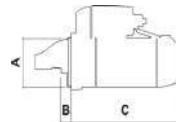

PRODUCT NO & INFORMATION

REFERENCES

APPLICATIONS

LES0066

12V / 2,1kW

Rotation: CW
Number of Teeth: 19
B:36.0 C:178.0

0986021351	11.139.424	FORD
11.139.459	1120215	
112794	112821	
1140110	1S7U11000BA	
1S7U11000BB	1S7U11000BC	
2010001022	2S7U11000DA	
4078768	458470	
63280022	8EA737919-001	
AZE2189	AZE2226	
CS1245	DRS3797	

LES0076

12V / 2,2kW

Rotation: CW
Number of Teeth: 9
A:82.5 B:21.0 C:202.0

028000-6290	028000-6291	DAIHATSU
0986013991	110473	
111525	128000-5760	
2810047050	28100-47050	
2810047070	28100-47070	
28100-87316	2810087601	
28100-87601	458584	
458611	8EA726492-001	
8EA737259-001	DRS3547	
DRS3991	JS1005	

LES0088

12V / 2,2kW

Rotation: CW
Number of Teeth: 9
A:72.0 B:0.5 C:201.0

112103	4500256	OPEL
4502433	458501	RENAULT
7700300522	7700313447	
7711134622	8EA737656-001	
9160556	9198664	
CS1160	DRS3735	
LRT00187	LRT187	
M2T87671		

LES0090

12V / 2,2kW

Rotation: CW
Number of Teeth: 10
A:76.0 B:14.0 C:199.0

0001218105	0001218128	FNM - MARIN ENGINE
0986015090	0986018220	FORD
0986022631	1008813	MAZDA
11.130.647	11.139.411	
110867	112290	
114119	1S4U11000AA	
2010001008	455725	
455896	5023587	
5023593	6177073	
6203381	63280008	

LES0091

12V / 2,2kW

Rotation: CW
Number of Teeth: 9
A:109.8 B:27.0 C:206.0

0001218019	0001218101	RENAULT
0001218163	0001218167	
0986013650	11.139.333	
113134	436044	
455508	5001014230	
7700730756	7701381647	
8EA726118-001	AZE4564	
CS370	DRS3650	
IS9333	LRS00940	
LRS940		

LES0092

12V / 2,2kW

Rotation: CW
Number of Teeth: 9
A:110.0 B:27.0 C:206.0

0001109344	0001109345	IVECO
0001218174	0986017490	IVECO FIAT
11.139.445	111996	
19024254	42498678	
458192	5801408583	
8EA737578-001	93828721	
99451753	AZE4144	
CS1118	D7R61	
DRS7490	IS9438	
LRT00138	LRT138	

LES0112

12V / 2,2kW