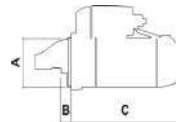

PRODUCT NO & INFORMATION

REFERENCES

APPLICATIONS

LES0285
12V / 2,2kW
Rotation: CW
Number of Teeth: 10
A:81.5 B:16.5 C:174.5

0986023180 113702
8EA738258-181 DRS0048
F8RU11000AA JS1352
LRS02160 M2T87271
WL0218400A

FORD
MAZDA

LES0289
12V / 2,2kW
Rotation: CW
Number of Teeth: 12
A:70.0 B:31.0 C:228.0

113964 23300-VK500
23300-WK500 8EA738258-971
CS1439 DRS0122
LRS01715 M002TS0571
M002TS0575 M2T50571
M2TS0571 M2TS0575

NISSAN

LES0292
12V / 2,2kW
Rotation: CW
Number of Teeth: 11
A:63.0 B:6.0 C:210.0

0986023380 3M5T11000DB
3M5T11000DC 4M5T11000FA
4M5T11000FB 4M5T11000FC
6G9N11000FA 8EA738258-281
CS1377 DRS3969
LRS02171

FORD
VOLVO

LES0294
12V / 2,2kW
Rotation: CW
Number of Teeth: 10
A:64.0 B:4.0 C:218.5

03111-4140 063522615010
0986022770 8EA738042-001
DRS3924 JS1298
LRS01623 MSN2615
OK552-18-400 OK552-18-400A

KIA

LES0295
12V / 2,2kW
Rotation: CW
Number of Teeth: 10
A:64.0 B:13.0 C:210.0

03111-4240 063522616010
36100-4X210 36100-4X211
8EA738258-801 CS1446
DRS0147 LRS02187
MSN2616

HYUNDAI

LES0296
12V / 2,2kW
Rotation: CW
Number of Teeth: 10
A:77.0 B:8.5 C:182.0

0986022740 20513031
8EA737948-001 986022740
DRS3869 JS1227
LRS01695 M2T87371
MD331137

MITSUBISHI

LES0303
12V / 2,2kW
Rotation: CW
Number of Teeth: 10
A:82.5 B:18.0 C:205.0

0986020601 116254
228000-1780 228000-5020
228000-5021 228000-5022
228000-5023 28100-67030
28100-67050 428000-0250
8EA737744001 8EA737744-001
DRS3855 JS1154
LRS01414 LRS01497

TOYOTA