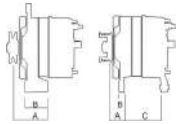

PRODUCT NO & INFORMATION

REFERENCES

APPLICATIONS

LEA0007

14V / 45A

Rotation: CW
Pulley Outside Diameter (mm): 63.0
Number of Groove: 1
A:35.5 B:9.0 C:87.0
B+ D+

0120400901	0120489049	FORD
0120489096	0120489097	
0120489587	0120489588	
0120489691	0120489692	
0120489846	0120489847	
0120489848	0120489937	
0986030770	110922	
1485512	1553526	
432835	436169	
5003897	5003901	

LEA0010

14V / 45A

Rotation: CW/CCW
B:9.0 C:87.0
B+ D+

0986031701	111185	AVELING BARFORD
23573	23617	BARBER GREENE
23620	23621	BEDFORD
23622	23623	CASE
23648	23679	DENNIS EAGLE
23684	23700	DENNIS SPECIALIST VEHICLES
23703	23709	FORD
23711	23721	IVECO FORD
23735	23737	JAGUAR
23737R	23743	JCB

LEA0012

14V / 45A

Rotation: CW/CCW
B:9.0 C:87.0
B+ D+ S

113378	23697	LAND ROVER
23739	23740	ROVER
23807	23830	
23845	23846	
23993	54021527	
61920286	8EL725691-001	
CA2901R	DRA3435	
GEU2212	LRA109	

LEA0015

14V / 45A

Rotation: CW
Pulley Outside Diameter (mm): 70.0
Number of Groove: 1
A:46.0 B:18.0 C:68.0
B+(M6) D+ W

0120489106	0120489145	ALFA ROMEO
0120489761	0120489762	IVECO FIAT
0120489770	110882	
436106	436111	
4711700	4720511	
4721587	4721588	
514014	5992148	
61920269	63305206	
63305226	63305226	
8EL725673-001	930980	

LEA0018

14V / 45A

Rotation: CW
Pulley Outside Diameter (mm): 72.0
Number of Groove: 1
A:35.0 B:9.0 C:87.0
B+(M6) D+

3M10233	61920052	BMC

LEA0028

14V / 45A

Rotation: CW
Pulley Outside Diameter (mm): 63.0
Number of Groove: 1
A:36.0 B:9.0 C:87.0
B+ D+

0986031701	111185	BARBER GREENE
23617	23622	BEDFORD
23684	23709	CASE
23721	23737	DENNIS EAGLE
23737R	23759	DENNIS SPECIALIST VEHICLES
23765	23766	FORD
23779	23808	IVECO FORD
23811	23891	JAGUAR
2871609	2871A102T	JCB
3129850R91	3638512R91	JENSEN

LEA0029

14V / 45A