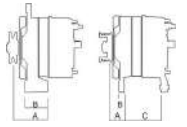

PRODUCT NO & INFORMATION

REFERENCES

APPLICATIONS

LEA0114

14V / 70A

Rotation: CW/CCW
B:12.0 C:83.0
B+(M6) D+(M5) W(M5)

FORD
ROVER

LEA0129

14V / 70A

Rotation: CW
Pulley Outside Diameter (mm): 55.0
Number of Groove: 3
A:44.0 B:12.0 C:83.0
B+(M6) D+(M4) W(M5)

0986036191 11.201.890
111570 437111
5026291 54022290
54022314 54022585
6181360 6182726
66021562 6694981
89FF10300EB 89FF10300EC
89FF10300JA 8EL012427-711
8EL730015-001 91FX10300VA
AAK3122 CA7171R

FORD

LEA0130

14V / 70A

Rotation: CW
Pulley Outside Diameter (mm): 60.0
Number of Groove: 6
A:33.5 B:12.0 C:83.0
B+(M6) D+(M4) W(M5)

11.201.893 1659058
5023535 54022317
6189556 91AB10300SA
A2T14591 AAK3124
IA0893 LRB126
V89AB10300AA

FORD

LEA0131

14V / 70A

Rotation: CW
Pulley Outside Diameter (mm): 60.0
Number of Groove: 5
A:45.0 B:12.0 C:83.0
B+(M6) D+(M4) W(M5)

0986036211 11.201.891
54022330 54022520
54022602 91FF10300TA
91FF10300VA AAK3123
DRA3778 IA0891
LRA02781 LRB159
MAN687 R91FF10300VA
R91FX10300VA

FORD

LEA0132

14V / 70A

Rotation: CW
Pulley Outside Diameter (mm): 63.0
Number of Groove: 2
A:35.5 B:12.0 C:83.0
B+(M6) D+(M5) W(M5)

5024754 54022378
8EL732871-001 92VB10300BB
CA10461R LRA01414

FORD

LEA0133

14V / 70A

Rotation: CW
Pulley Outside Diameter (mm): 67.0
Number of Groove: 4
A:34.0 B:12.0 C:83.0
B+(M6) D+(M5) W(M5)

111742 54022394
54022495 8EL732702-001
8EL732703-001 914F10300AA
914F10359AA 924F10K359AB
954F10K359AB CA10301R
CA10311R D914F10K359A
LRA02682

FORD

LEA0138

14V / 70A

Rotation: CW
Pulley Outside Diameter (mm): 55.0
Number of Groove: 3
A:44.0 B:12.0 C:83.0
B+(M6) D+(M4) W(M5)

FORD