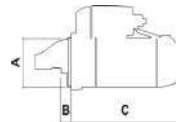

LES0173

12V / 1,2kW

Rotation: CW
Number of Teeth: 8
A:77.0 B:16.0 C:144.0

111307	36100-23100	HYUNDAI
36100-23150	36100-23160	
36100-23161	36100-23161	
438103	455969	
8EA737124-001	DRS3577	
JS923	LRT00203	
LRT203	M53436	
M53486	MP112056	
TM000A08401		