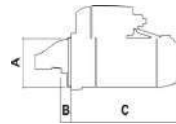

PRODUCT NO & INFORMATION

REFERENCES

APPLICATIONS

LES0499

12V / 1,1kW

Rotation: CCW
Number of Teeth: 10
A:76.0 B:52.0 C:155.0

0001121008	0001121009	AUDI
0001121026	0001121027	SEAT
02A911023L	02A911023LX	SKODA
0986018040	11.131.137	VW
112005	1345533	
1416228	8EA012527-311	
8EA737579-001	95VW11000AC	
AZE2634	CS1119	
IS1094	LRT00178	
MS406	RM95VW11000AC1	

LES0503

12V / 1,1kW

Rotation: CW
Number of Teeth: 9
A:82.5 B:19.0 C:172.5

0001107015	0001107044	DAEWOO
0986016280	1202138	OPEL
1202144	438014	SAAB
455736	8EA012526-861	VAUXHALL
8EA731771-001	90458462	
90518628	943251325010	
944280162800	CS727	
D6RA82	DRS6280	
DRS6280N	DS7390	
DS7390N	LRT00121	

LES0504

12V / 1,1kW

Rotation: CW
Number of Teeth: 9
A:70.0 B:27.0 C:139.0

0001107406	0001107540	MERCEDES-BENZ
0051513901	0051514001	
0986020350	0986020357	
113513	428000-1650	
8EA012527-981	8EA738110-001	
944280203500	A0051513901	
A0051514001	CS1283	
DRT0350	DT1460	
LRS01701	MRS20350	
RAS41461		

LES0509

12V / 1,1kW

Rotation: CW
Number of Teeth: 9
A:82.5 B:3.0 C:204.0

0001121001	0001121002	SEAT
0001121030	0001121031	SKODA
0001121034	0001121035	VW
001911023	001911023C	
001911023CX	001911023X	
063521210300	0986017940	
111823	458467	
8EA012527-221	8EA737407-001	
943253116010	944280179400	
CS1063	DRS7940	

LES0520

12V / 1,1kW

Rotation: CW
Number of Teeth: 9
A:68.0 B:17.0 C:147.0

00010DA12E	0986023660	ALFA ROMEO
114298	1202218	CHEVROLET
55556092	55556093	FIAT
55576980	55576980	OPEL
6202084	71748653	SAAB
8000048	8000337	VAUXHALL
8000387	8000439	
8EA012527-661	8EA738258-761	
96802926	96802926	
96831615	96831615	

LES0523

12V / 1,1kW

Rotation: CCW
Number of Teeth: 10
A:76.0 B:63.0 C:144.0

0AM911023B	0AM911023BX	AUDI
115611	438219	SEAT
458372	CS1470	SKODA
DRS0448	DS1558	VW
LRS02497	TS12ER20