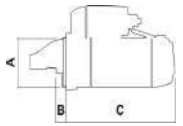

PRODUCT NO & INFORMATION

REFERENCES

APPLICATIONS

LES0348
12V / 2,2kW
Rotation: CW
Number of Teeth: 9
A:92.0 B:20.0 C:213.0

0001218152	0001218168	LAND ROVER
0051511501	11.139.444	
112439	8EA011610-101	
8EA726176-001	8EA737859-001	
AZE4143	BF5T11001AA	
CS1201	DRS3084	
ERR5009	IS9437	
LRS00728	MS12	
NAD10039	NAD500210	

LES0362
12V / 2,2kW
Rotation: CW
Number of Teeth: 10
B:-5.0 C:208.0

0986016950	1473638080	CITROEN
1475489080	1475489080	PEUGEOT
438186	5802CL	
5802F6	5802G4	
5802H6	5802M5	
5802S8	8EA737084-001	
943251920010	9625382480	
CS885	D7R57	
DRS6950	LRT00108	
M002T80582	M002T84771	

LES0363
12V / 2,2kW
Rotation: CW
Number of Teeth: 11
B:14.0 C:165.0

0986023580	12417805098	CITROEN
438189	458237	PEUGEOT
5802AE	5802AF	
5802CE	8EA738258-301	
9646694080	9662854180	
CS1391	D7G26	
DRS0085	LRS02275	
TS22E26		

LES0377
12V / 2,2kW
Rotation: CW
Number of Teeth: 9
A:82.5 B:21.0 C:212.0

0001218012	0001218013	AUDI
0001218018	039911023	MERCEDES-BENZ
039911023C	039911023CX	STEYR
039911023D	039911023DX	VW
0986013410	0986018250	
112537	16445	
436043	8EA012527-761	
8EA726098-001	CS350	
DRS3410	DRS8250	
LRS00991		

LES0398
12V / 2,2kW
Rotation: CW
Number of Teeth: 12
A:82.5 B:25.0 C:166.0

05033125AA	05033125AB	CHRYSLER
114144	114237	JEEP
DRS0081	DRS0119	
LRS01685	LRS02280	
M002T88571	M002T88572	
M002T88572ZC	M2T88571	
M2T88572	M2T88572ZC	
M2T88572ZCKD		

LES0405
12V / 2,2kW
Rotation: CW
Number of Teeth: 9
A:82.0 B:9.0 C:183.0

04868860AA	0986024390	CHRYSLER
113977	4868860AA	
DRS0095	LRS02356	
M002T88971	M002T88971ZC	
M2T88971	M2T88971ZC	

LES0406
12V / 2,2kW
Rotation: CW
Number of Teeth: 11
A:70.0 B:31.0 C:193.0