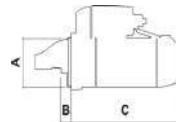

PRODUCT NO & INFORMATION

REFERENCES

APPLICATIONS

LES0619
12V / 2,4kW
Rotation: CW
Number of Teeth: 9
A:110.0 B:27.0 C:226.0

0001362062	063217148010
063217410010	11.130.123
19024255	27401B
438169	4711699
4719664	4745930
4807374	4856056
4919664	63217104
63217148	63217410
77028560	8EA726029-001
AZJ3514	CS230

ALFA ROMEO
FIAT
IVECO

LES0722
12V / 2,4kW
Rotation: CW
Number of Teeth: 9
A:110.0 B:27.0 C:223.0

0001218774	0001362102
0986011060	0986019320
111693	19024254
4711699	4719664
4745930	4807374
4856056	4919664
77028560	8EA730205-001
CS689	LRT00136

ALFA ROMEO
FIAT
IVECO

LES0082
12V / 2,5kW
Rotation: CW
Number of Teeth: 9
A:95.0 B:9.5 C:223.0

23300-0T600	23300-1S900
23300-54T00	986022690
DRS3856	JS1159
LRS01343	S13-126
S13-126A	S13-326
TM000A19401	

NISSAN

LES0197
12V / 2,5kW
Rotation: CW
Number of Teeth: 10
A:82.0 B:10.0 C:278.0

10465168	10465296
111256	1113266
1113267	1113269
1113295	1113296
112341	323-446
8EA737270-001	DRZ5176
LRS01401	US970

CHEVROLET
GM MARINE
GMC

LES0262
12V / 2,5kW
Rotation: CW
Number of Teeth: 9
A:95.0 B:11.2 C:213.0

0986016031	0986016740
110574	23300-02N00
23300-10T01	23300-10T02
23300-1W400	23300-1W40A
23300-3T700	23300-45N50
23300-45N51	23300-58N00
23300-65N00	23300-65N50
23300-6K200	23300-6T000
23300-6T000RE	23300-6T001
23300-6T00A	23300-7F400

FORD
NISSAN
NISSAN COMMERCIAL/MOTOR IBERICA

LES0298
12V / 2,5kW
Rotation: CW
Number of Teeth: 9
A:95.0 B:11.0 C:202.0

114032	233002W200
23300-2W200	23300-2W20B
23300-2W210	23300-74450-1
23300-77450	23300DB000
23300-DB000	4415001
4419037	93179580
93196800	DRS0089
LRS02182	S13-527A
S13-527B	S13-527D
S13-553	S13-553A

NISSAN
OPEL
RENAULT

LES0390
12V / 2,5kW
Rotation: CW
Number of Teeth: 9
A:82.0 B:23.0 C:184.0