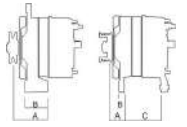

PRODUCT NO & INFORMATION

REFERENCES

APPLICATIONS

LEA0672

14V / 55A

Rotation: CW
Pulley Outside Diameter (mm): 65.0
Number of Groove: 1
A:57.5 B:32.0
B+(M6) D+

0986035641	11.201.358	AGROMEHANIKA
111036	2518028	AUTOBIANCHI
4231675	46231659	FIAT
46231660	5999868	GOLDONI
5999869	7565832	HITTNER
77305410	77347411	LANCIA
8EL725754001	8EL725861001	LOMBARDINI
A13E1	AAK4177	STEINER
DRA5641	IA0358	
LRA00558	LRA00695	

LEA1064

14V / 55A

Rotation: CW
Pulley Outside Diameter (mm): 66.0
Number of Groove: 1
A:54.0 B:24.0
B+(M6) D+ B-(M5)

0986039501	11.201.355	FIAT
111687	20110188	
2720200	2930200	
2950200	46231650	
63320094	63320139	
63321165	63321454	
71721180	7704356	
7711092	77110920	
8EL731727-001	944390395010	
AAK4174	CA893IR	

LEA1091

14V / 55A

Rotation: CW
Pulley Outside Diameter (mm): 77.0
Number of Groove: 2
A:52.0 B:14.0 C:97.0
B+(M6) B-(M5)

0986049840	100210-3350	TOYOTA
100210-3360	100210-3400	VW
100210-3460	100210-3680	
100210-3810	100210-8160	
100211-5900	111483	
121000-5100	27020-54351	
27020-54354	27020-54354-84	
27030-54241	27030-54242	
27030-54243	27030-54244	
27030-54250	27030-54252	

LEA1138

14V / 55A

Rotation: CW
Pulley Outside Diameter (mm): 79.0
Number of Groove: 1
A:73.8 B:50.8
B+(M6) D+(M4) W(M5)

0120489533	0120489534	BMW
0986031070	11.201.230	VOLVO (BM)
112310	12311352708	
432872	436130	
6005719494	9AR2984	
9AR5037L	AAK1193	
C000900010050	IA0230	
LRA00812	MAR482	
MG228	VA138	

LEA1153

14V / 55A

Rotation: CW
Pulley Outside Diameter (mm): 68.0
Number of Groove: 5

0986034841	11.201.763	RENAULT
2541120	2541331	
433065	433441	
746040	7700734240	
7700786409	7700810256	
7701499252	7701499461	
8EL725848-001	943356215010	
944390348410	A13N137	
A13N160	A13N210	
A13N27	A13N650	

Photo has been used for reference only.

LEA1205