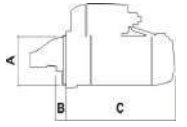

AUDI

SKODA

VW

PRODUCT NO & INFORMATION

REFERENCES

APPLICATIONS

LES0507
12V / 2,0kW
Rotation: CCW
Number of Teeth: 11
A:76.0 B:32.0 C:203.0

0001110076	0001110098
0001124003	0001124004
0001125005	0001125006
0001125014	0001125035
0001125036	0041518701
020911012P	020911023B
020911023D	020911023DX
020911023P	020911023PX
020911023R	020911023RX
020911024A	020911024AX