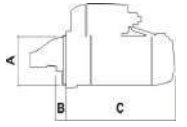

PRODUCT NO & INFORMATION

REFERENCES

APPLICATIONS

LES0592

12V / 1,1kW

Rotation: CW
Number of Teeth: 9
B:-5.0 C:182.0

0001107019	0001107063	CITROEN
063720027010	0986016120	FIAT
0986016530	0986016531	LANCIA
11.139.402	111130	PEUGEOT
35258730	436064	
436065	5802CS	
5802E4	5802ES	
5802F4	5802F5	
5802P3	5802R6	
8EA011610-431	8EA726191-001	

LES0636

12V / 1,1kW

Rotation: CW
Number of Teeth: 10
A:60.0 B:14.0 C:145.0

0001106405	0001106406	CITROEN
063521064050	0986021970	MINI
113960	12417540897	PEUGEOT
12417552105	12417552697	
12417582309	1609870380	
5802AR	5802EV	
8EA738258-671	CS1417	
DRS0103	DS1213	
LRS02279	M000T32271	
M000T32271ZE	M000T32272	

LES0095

12V / 1,2kW

Rotation: CW
Number of Teeth: 8
A:75.0 B:14.0 C:153.0

36100-02500	36100-02511	HYUNDAI
36100-02550	36100-02555	
36100-02560	36100-02560	
438101	8EA738101-001	
DRS3708	JS1303	
LRS01453	M56290	
S0001250589	TM000A31001	
TM000A37001		

LES0103

12V / 1,2kW

Rotation: CW
Number of Teeth: 8
A:77.0 B:9.5 C:162.0

0986019081	111305	HYUNDAI
36100-32560	36100-32610	KIA
36100-32640	8EA737258-001	MITSUBISHI
DRS3159	DRS3159N	
JS1004	JS921	
LRS00979	LRS979	
M1T73371	M1T73381	
M1T73382	M1T73383	
M1T73388	MD162840	
MD172861	MP112033	

LES0106

12V / 1,2kW

Rotation: CW
Number of Teeth: 8
A:77.0 B:10.0 C:149.0

0986020401	111971	MITSUBISHI
8EA737588-001	DRS3728	VOLVO
JS1139	LRS01460	
M0T30771	M0T80581	
M0T81281	M0T81283	
M0T81284	MD301351	
MD332022	MD356104	
MD360368	MR994325	

LES0172

12V / 1,2kW

Rotation: CW
Number of Teeth: 8
A:73.0 B:9.0 C:162.0
0

111242	36100-35510	HYUNDAI
458557	8EA732666-001	MITSUBISHI
943253215	DRS3163	
JS781	LRS01356	
M1T73281	M1T73283	
M1T78981	MD162843	
MD172864	MSR5415	
TM000A04301		

LES0173

12V / 1,2kW

Rotation: CW
Number of Teeth: 8
A:77.0 B:16.0 C:144.0