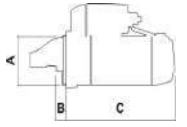

PRODUCT NO & INFORMATION

REFERENCES

APPLICATIONS

LES0212

12V / 2,0kW

Rotation: CW
Number of Teeth: 10
A:77.0 B:19.5 C:212.0

0K56P18400	113937	HYUNDAI
36100-4A000	36100-4A010	KIA
8EA738258-131	DRS0037	
ISJ0076	JS1355	
LRS01712	LRS01712	
LRS02303	LRS02303	
TM000A23601		

LES0235

12V / 2,0kW

Rotation: CW
Number of Teeth: 11
A:66.0 B:-1.0 C:204.0

0986019271	106001	LINDE
111067	130400	MITSUBISHI
180662	183454	RENAULT
185858	187062	VOLVO
187578	188574	
3087255	455943	
7111509	7700113209	
7700735712	7700853712	
7700865213	7700866505	
7701499601	8602083	

LES0274

12V / 2,0kW

Rotation: CW
Number of Teeth: 9
A:76.0 B:21.0 C:188.0

063280063010	0986022621	LAND ROVER
228000-7801	8EA73823-001	
DRS3805	JS1321	
LRS01551	MSN8063	
NAD101500		

LES0276

12V / 2,0kW

Rotation: CW
Number of Teeth: 10
A:82.5 B:15.0 C:193.0

112336	228000-2120	TOYOTA
228000-2121	228000-2122	
228000-2123	228000-2124	
228000-8150	28100-05030	
28100-54270	28100-54340	
28100-54380	8EA737420-001	
JS1089	LRS02085	

LES0286

12V / 2,0kW

Rotation: CCW
Number of Teeth: 11
A:76.0 B:52.0 C:183.5

0001125031	02B911023D	SEAT
02B911023DV	02B911023DX	VW
02B911023J	02B911023L	
02B911023LX	02B911023N	
02B911023NX	0986016190	
0986016990	1516812R	
458041	8EA011611-051	
8EA732656-001	CS801	
D7RS131	D7RS31	
DRS6990	LRT00133	

LES0291

12V / 2,0kW

Rotation: CW
Number of Teeth: 11
B:-1.0 C:204.5

0986020130	11.139.423	NISSAN
20313072	455959	OPEL
7711134792	8200075362	RENAULT
8200075362	8EA011610081	SUZUKI
8EA738830-001	AZE2188	VAUXHALL
CS1193	D7R	
D7R44	D7R44B	
D7R47	D7R49	
DRS3817	IS9417	
LRS01571	M1T85681	

LES0293

12V / 2,0kW

Rotation: CW
Number of Teeth: 9
A:76.0 B:6.0 C:198.5

0986021820	6G9N11000EB	FORD
6G9N11000EC	8EA738258-511	
CS1408	DRT1820	
LRS02249