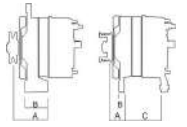

PRODUCT NO & INFORMATION

REFERENCES

APPLICATIONS

LEA1080

14V / 50A

Rotation: CW
Pulley Outside Diameter (mm): 92.0
Number of Groove: 1
A:45.0 B:13.0 C:57.0
B+(M6)

110805	437827
8EL726295-001	944390515060
A002T15584	A005T15584
A005T15684	A005T15784
A005T15884	A005T16084
A005T20434	A005T20481
A005T20484	A005T20484A
A005T21684	A005T21984
A005T21984B	A005T23784
A2T15584	A5T15584

MITSUBISHI

LEA0030

14V / 55A

Rotation: CW/CCW
B:12.0 C:83.0
B+(M6) W(M5)

0120339504	0120400872
0120489096	0120489098
0120489100	0120489104
0120489244	0120489288
0120489313	0120489937
0986033860	1447706M91
1447706R91	24145
24156	24169
24200	24260
24262	24289

FORD
MASSEY FERGUSON
ROVER

LEA0031

14V / 55A

Rotation: CW
Pulley Outside Diameter (mm): 64.0
Number of Groove: 1
A:36.0 B:12.0 C:83.0
B+(M6) W(M5)

0120489245	0120489251
0120489252	0120489287
0120489292	0986033830
0986033831	0986033850
0986033860	111364
43356636	5011974
5023529	5026107
54022183	6175182
84AB10300AA	84AN10300AA
84FB10300AAA	85BB10300GA

FORD

LEA0032

14V / 55A

Rotation: CW
Pulley Outside Diameter (mm): 66.0
Number of Groove: 1
A:36.5 B:12.0 C:83.0
B+(M6) W(M5)

0986033862	11.201.305
24178	43356055
436173	54021955
54022080	54022137
54022148	61920310
84BB10300AB	84BB10300BA
84BX10300AB	86FB10300AA
8EL725694-001	9124476309
AAK4139	CA2931R
D85BB10300GA	GXE2291

CASE
FORD
GUTBROD

LEA0033

14V / 55A

Rotation: CW/CCW
B:12.0 C:83.0
B+(M6) W(M5)

0124489048	110770
1447312M91	1447701R91
1693232M91	1897695R91
24208	24298
2871A147	3536264M91
3536265M91	3930501R91
436692	54022053
54022096	54022108
54022109	54022117
54022118	54022142

JCB
LDV
MASSEY FERGUSON
ROVER

LEA0034

14V / 55A