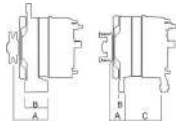

PRODUCT NO & INFORMATION

REFERENCES

APPLICATIONS

Photo has been used for reference only.

LEA1150

14V / 75A

Rotation: CW
Pulley Outside Diameter (mm): 62.0
Number of Groove: 5

063321617010	063321620010
111802	1305709080
1315060080	20110292
437851	46231763
46430110	46434930
46434930	5895030
63321205	63321276
63321361	63321617
8EL737405-001	944390900310
CA1258	CA1258IR

FIAT

LEA0106

14V / 80A

Rotation: CW
Pulley Outside Diameter (mm): 58.0
Number of Groove: 4
A:36.0 B:13.0 C:55.0
B+(M8)

0986042871	111309
37300-22011	37300-22020
37300-22023	37300-22600
61920400	8EL732725-001
8EL738207-001	AB175019
AB175054	AB175068
AB180128	DRA3144
DRA3438	JA1788IR
LRA02136	LRB00230
MD175810	MD175811

HAOS
HYUNDAI
MITSUBISHI
PROTON

LEA0152

14V / 80A

Rotation: CW
Pulley Outside Diameter (mm): 58.0
Number of Groove: 6
A:42.5 B:13.0 C:56.0
B+(M8)

51RS201161	61920332

BMC

LEA0182

14V / 80A

Rotation: CW
Pulley Outside Diameter (mm): 58.0
Number of Groove: 4
A:35.0 B:13.0 C:56.0
B+(M8)

HAOS
HYUNDAI
MITSUBISHI
PROTON

LEA0194

14V / 80A

Rotation: CW
Pulley Outside Diameter (mm): 82.0
Number of Groove: 1
A:49.0 B:13.0 C:82.0
B+ (M6)

0986043121	11.209.406
111767	1204077
1204147	1204148
1204170	20110262
437766	6204015
6204044	6204045
6204048	6204068
8970626410	8970746120
8970746121	8971338540
8971348660	8EL012428-011

ISUZU
OPEL
VAUXHALL

LEA0221

14V / 80A

Rotation: CW
Pulley Outside Diameter (mm): 69.0
Number of Groove: 6
A:38.5 B:26.0 C:81.0
B+(M6)

111264	23100-64J00
23100-64J01	23100-64J02
23100-64J03	23100-64J05
23100-64J10	23100-64J13
23100-64J16	436527
66021303	8EL730096-001
A2T13894	A2T35791
A2TB3691	DRA3203
JA762IR	LR180-725
LR180-725C	LRA00957

NISSAN

LEA0268

14V / 80A