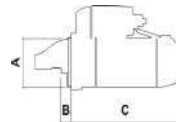

PRODUCT NO & INFORMATION

REFERENCES

APPLICATIONS

LES0355

12V / 1,2kW

Rotation: CW
Number of Teeth: 12
A:65.0 B:-2.0 C:140.0

0986021741	23300-00QAW
23300-00QUA	458239
7711135521	8200021396
8200227092	CS1273
DRS3904	LRS01593
M0T81291	M0T86181