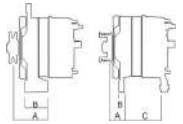

PRODUCT NO & INFORMATION

REFERENCES

APPLICATIONS

LEA0467

14V / 90A

Rotation: CW
Pulley Outside Diameter (mm): 54.0
Number of Groove: 6
A:41.0 B:64.0
B+(M8) D+(M5)

113722	13117279
13283344BW	13283344BW
2542851	2542861
2542884	2606334
31400T85E00	31400-T85E00
31400-T85E00-000	437504
439524	55185076
8EL738211-151	CA1862IR
DRA4244	DRA4254
LRA02804	TG9S015

ALFA ROMEO
CITROEN
FIAT
FORD
LANCIA
OPEL
PEUGEOT
SUZUKI
VAUXHALL

LEA0468

14V / 90A

Rotation: CW
Pulley Outside Diameter (mm): 72.0
Number of Groove: 2
A:42.5 B:13.0 C:57.0
B+(M8)

8EL737597-001	A3T09198
A3TA3098	A3TA3098A
DRA3875	JA1376IR
LRA01746	MD200695
ME201745	ME201837
ME202755	

MINISUBISHI

LEA0469

14V / 90A

Rotation: CW
Pulley Outside Diameter (mm): 84.0
Number of Groove: 2
A:41.5 B:13.0 C:57.0
B+(M8)

0986044661	111956
437697	8EL737596-001
A3T08699	A3T09199
A3T09698	A3T09699
A3TB1299	DRA3473
JA1375IR	LRB00237
ME200695	ME200696
ME200698	ME201838
ME202971	

MINISUBISHI
TALBOT

LEA0474

14V / 90A

Rotation: CW
Pulley Outside Diameter (mm): 62.0
Number of Groove: 6
A:90.0 B:56.0
B+(M6)

101211-9760	102211-1040
102211-1710	31100-P5M-003
31100-P5M-0030	31100-P5M-G01
31100-P5M-M013	31100-PCB-A0130
CJU76	CJV04
CJV71	LRA02285

HONDA

LEA0494

14V / 90A

Rotation: CW
Pulley Outside Diameter (mm): 52.0
Number of Groove: 5
A:28.0 B:140.0
B+(M6) D+(M6)

0101543902	010154390280
0111548202	0121544302
0121544402	012154440280
0986045181	111943
2541968	2542347
2542413	2542414
2600438	437114
437346	439232
439333	8EL737577-001
A0101543902	A0111548202

MERCEDES-BENZ

LEA0537

14V / 90A

Rotation: CW
Pulley Outside Diameter (mm): 54.0
Number of Groove: 6
A:42.5 B:22.0 C:45.0
B+(M8)