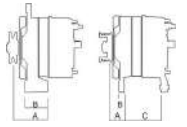

LEA0801

14V / 150A

Rotation: CW
Pulley Outside Diameter (mm): 50.0
Number of Groove: 6
A:42.0 B:21.5 C:31.5
B+(M8)

104210-1970	104210-1971	FORD
1764817	1764817	
1821291	CV6T10300DB	
CV6T10300DC	DAN1074	
LRA03763		