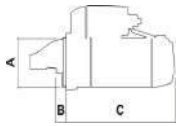

PRODUCT NO & INFORMATION

REFERENCES

APPLICATIONS

LES0647

12V / 1,3kW

Rotation: CW
Number of Teeth: 9
A:74.0 B:11.0 C:115.0

063280054010	0986020571	TOYOTA
0986023550	114125	
228000-9540	28100-0J020	
28100-0J030	28100-0J050	
428000-337	428000-3370	
428000-3371	428000-3372	
428000-4550	8EA737914-001	
8EA738142-001	DRS3865	
DRT3550	DSN931	
DSN980	DT4660	

LES0063

12V / 1,4kW

Rotation: CCW
Number of Teeth: 11
A:82.5 B:33.0 C:175.0

0001108099	0986014950	LADA
0986014951	11.130.505	
11.130.593	110351	
2108-099	2108-3708010	
29.3708-01	293708	
4243703	4263708	
455678	8EA726080-001	
AZE2512	AZF3555	
CS332	DRS3027	
IS0593	LRS00714	

LES0069

12V / 1,4kW

Rotation: CW
Number of Teeth: 10
A:74.0 B:15.5 C:155.0

0986016011	0K95618400B	FORD
110810	455915	KIA
458207	8EA726523-001	MAZDA
DRS3154	F22518400A	
F2D418400	F2D418400A	
F50518400	FE1H18400	
FS0518400	FS0518400A	
FS1118400	FS1118400A	
FS1118400B	JS637	
LRS00885	LRS885	

LES0070

12V / 1,4kW

Rotation: CW
Number of Teeth: 8
A:77.0 B:17.0 C:154.0

0986016001	110811	HYUNDAI
36100-32510	36100-32520	MITSUBISHI
36100-32530	36100-32630	
458546	8EA726514-001	
943241124	DRS3139	
JS628	LRS00884	
LRS884	M1T70481	
M1T70482	M1T70483	
M1T74881	MD099667	
MD162839	MD172860	

LES0084

12V / 1,4kW

Rotation: CW
Number of Teeth: 9
A:78.0 B:18.0 C:196.0

0986016161	11.139.302	OPEL
111274	1202015	VAUXHALL
1202149	1202167	
455744	8943325860	
8971177690	8EA731788-001	
AZE4606	DRS3216	
IS9302	JS753	
LRS00849	LRS849	
S114-481	S114-481A	

LES0086

12V / 1,4kW

Rotation: CW
Number of Teeth: 9
A:78.0 B:19.0 C:195.0

0986016151	11.139.301	OPEL
111136	1202014	VAUXHALL
1202136	455743	
455886	8943863280	
8944549810	8944839180	
8971177700	8EA730239-001	
AZE4605	DRS3189	
IS9301	JS651	
LRS00429	LRS429	
S114-480	S114-480A	

LES0102

12V / 1,4kW