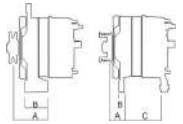

PRODUCT NO & INFORMATION

REFERENCES

APPLICATIONS

LEA0470

14V / 40A

Rotation: CW
Pulley Outside Diameter (mm): 63.0
Number of Groove: 1
A:43.0 B:24.0
B+(M6)

0986037271	100211-1630	DAIHATSU
100211-1670	100211-1690	HUSQVARNA
100211-452	100211-4520	JCB
111048	113921	PETTER
15881-64201	16231-24011	PIAGGIO
16231-64010	16231-64011	
16231-64012	16241-64010	
16241-64011	16241-64012	
18504-6430	20140103	
27060-78001	27060-78001-71	

LEA0001

14V / 45A

Rotation: CW/CCW
B:9.0 C:87.0
B+ D+

0120339502	0986031691	BEDFORD
0986031700	110178	DENNIS EAGLE
23548	23565	FORD
23570	23584	INNOCENTI
23593	23595	JENSEN
23598	23602	LAND ROVER
23605	23713	LDV
23715	23716	MARSHALL TRACTORS
23717	23718	MASSEY FERGUSON
23719	23726	MORGAN

LEA0002

14V / 45A

Rotation: CW/CCW
B:9.0 C:87.0
B+ D+

0986031681	0986044601	AC
110179	23568	AVELING BARFORD
23572	23574	DENNIS EAGLE
23583	23591	FORD
23592	23600	MARSHALL TRACTORS
23609	23616	RELIANT
23624	23631	TVR
23632	23641	
23644	23646	
23652	23653	

LEA0003

14V / 45A

Rotation: CW/CCW
B:9.0 C:87.0
B+ D+

111184	1447110R91	BARBER GREENE
23618	23619	CASE
23645	23654	DENNIS EAGLE
23659	23673	DENNIS SPECIALIST VEHICLES
23675	23683	FENWICK
23701	23720	FORD
23736	23738	MARSHALL TRACTORS
23738R	23754	MASSEY FERGUSON
23760	23773	
23775	23781	

LEA0004

14V / 45A

Rotation: CW
Pulley Outside Diameter (mm): 66.0
Number of Groove: 1
A:35.5 B:9.0 C:87.0
B+ D+

0120489088	0120489705	FORD
0120489706	0120489801	
0120489841	0986030790	
0986030791	23896	
23929	24181	
432836	436167	
5007060	5021162	
6056325	61920314	
78FB10300AA	78FB10300AB	
78FB10300BA	78FB10300BB	

LEA0005

14V / 45A

Rotation: CW
Pulley Outside Diameter (mm): 63.0
Number of Groove: 1
A:35.5 B:9.0 C:87.0
B+ D+