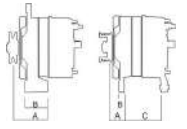

PRODUCT NO & INFORMATION

REFERENCES

APPLICATIONS

LEA0568

14V / 55A

Rotation: CW
Pulley Outside Diameter (mm): 55.0
Number of Groove: 3
A:38.0 B:20.0 C:67.0
B+(M6)

0986038471	100211-6600	SUZUKI
100211-6720	100211-6721	
110967	31400-60B11	
31400-60B40	437632	
8EL731739-001	DRA3337	
JA798IR	LRB00275	
LRB275	MRA51808	

LEA0575

14V / 55A

Rotation: CW
Pulley Outside Diameter (mm): 67.0
Number of Groove: 4
A:40.0 B:12.0 C:83.0
B+(M6) W(M5)

0986036581	1658022	FORD
24188A	436754	
5021973	5024003	
5026715	5026720	
5026727	6593477	
864F10300FD	864F10300FE	
864F10K359FC	864F10K359FD	
864F10K359FE	864FX10K359FE	
894F10300AA	894FX10300AA	
8EL725713-001	914F10300AA	

LEA0576

14V / 55A

Rotation: CW
Pulley Outside Diameter (mm): 65.0
Number of Groove: 2
A:94.0 B:56.0
B+(M6) D+(M4) W(M5)

0986032930	0986032940	VOLVO
0986032960	1308719	
1323488	1324957	
3544652	5002048	
5003001	5003802	
8EL725662-001	CA238IR	
DRA0500	DRA2930	
LRA01209		

LEA0596

14V / 55A

Rotation: CW
Pulley Outside Diameter (mm): 80.0
Number of Groove: 1
A:45.0 B:15.0 C:68.0
B+(M6) D+(M4) W(M5)

11.201.306	71780127	FERRARI
AAK4140	DRA0980	FIAT
IA0306	MG150	LANCIA

LEA0610

14V / 55A

Rotation: CW
Pulley Outside Diameter (mm): 80.0
Number of Groove: 1
A:49.0 B:15.0 C:70.0
B+(M6) D+(M4) W(M5)

0986035760	11.201.336	AIFO
20100975	2995030	ALFA ROMEO
4808507	AAK4162	FIAT
DRA3355	IA0336	IVECO
MG191		

LEA0612

14V / 55A

Rotation: CW
Pulley Outside Diameter (mm): 86.0
Number of Groove: 1
A:49.0 B:15.0 C:70.0
B+(M6) D+(M4) W(M5)

0120489336	0120489337	FIAT
0986035760	11.201.585	
111418	436586	
4799364	4799367	
4808500	4808502	
4808507	63321044	
8EL725926-001	AAK4530	
CA642IR	DRA3355	
DRA5760	IA0585	
LRA00975	LRA975	

LEA0640

14V / 55A