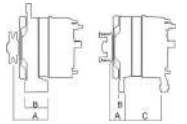

PRODUCT NO & INFORMATION

REFERENCES

APPLICATIONS

LEA0077

14V / 55A

Rotation: CW
Pulley Outside Diameter (mm): 70.0
Number of Groove: 1
A:90.0 B:56.0
B+(M6) W(M5)

035903015K	035903017DX
058903015A	059903017DX
0986031040	61920210
LRA00300	LRA300

AUDI
FORD (Engines)
VW

LEA0087

14V / 55A

Rotation: CW
Pulley Outside Diameter (mm): 68.0
Number of Groove: 1
A:88.0 B:56.0
B+(M6) D+(M4) W(M5)

0120489124	0120489951
11.201.299	11.201.927
2940349	3472050
3472068	436148
61920259	8EL725807-001
943356732	AAK3129
AAK4133	CA508IR
GXE2304	IA0299
LRA506	MAR604
MG395	

BEDFORD
OPEL
VAUXHALL

LEA0089

14V / 55A

Rotation: CW
Pulley Outside Diameter (mm): 72.0
Number of Groove: 1
A:77.0 B:56.0
B+(M6) D+(M4) W(M5)

0120488158	0986030880
113376	1204088
3472104	3472139
3472604	3472639
3472704	3493604
3493639	436150
61920263	8EL725812-001
943356502	CA513IR
LRB131	

OPEL
VAUXHALL

LEA0090

14V / 55A

Rotation: CW
Pulley Outside Diameter (mm): 68.0
Number of Groove: 1
A:77.0 B:56.0
B+(M6) W(M5)

0120489261	0120489560
036903023A	036903023AX
036903025D	036903025F
052903015A	052903017A
052903017AX	055903023A
0986031110	0986031111
11.201.077	11.201.132
11.201.446	111083
432859	436194
436196	61920265

AUDI
VW

LEA0094

14V / 55A

Rotation: CW
Pulley Outside Diameter (mm): 72.0
Number of Groove: 1
A:77.0 B:56.0
B+(M6) W(M5)

0021541202	0031546102
0041541802	0041542002
0041545902	0041547402
0051545802	0051546702
0051547402	0051547502
0051547602	0051547702
0061543002	0061543003
0071541202	0120489556
0120489683	0120489878
0120489918	0120489932

MERCEDES-BENZ
MERCEDES-BENZ (LCV)
MERCEDES-BENZ (PSV)
SEAT
STEYR-DAIMLER-PUCH

LEA0095

14V / 55A

Rotation: CW
Pulley Outside Diameter (mm): 82.0
Number of Groove: 1
A:79.0 B:56.0
B+(M6) W(M5)