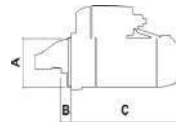

PRODUCT NO & INFORMATION

REFERENCES

APPLICATIONS

Photo has been used for reference only.

LES0637

12V / 1,7kW

Rotation: CCW
Number of Teeth: 11

0986020031	113928	LAND ROVER
228000-3980	228000-3981	ROVER
458607	8EA011611-121	
8EA730252-001	8EA738171-001	
944280800750	DRS3798	
DS4908	DSN604	
GNU4558	JS1314	
JS664	LRT00105	
MRS80075	NAD100580	

LES0065

12V / 1,8kW

Rotation: CCW
Number of Teeth: 10
A:76.0 B:53.0 C:178.0

0001110031	0001110084	AUDI
0001124001	0001124002	FORD
0001125007	0001125008	SEAT
0001125012	0001125042	SKODA
02A911023J	02A911023JX	VW
02A911023R	02A911023RX	
02A911024	02A911024B	
02A911024D	02A911024DX	
02A911024DX	02A911024G	
02A911024X	063720012010	

LES0269

12V / 1,8kW

Rotation: CCW
Number of Teeth: 10
A:76.0 B:54.0 C:199.0

LES0308

12V / 1,8kW

Rotation: CW
Number of Teeth: 9
A:82.5 B:2.4 C:247.0

0001124020	0001124021	AUDI
063521240200	068911024H	VW
0986020370	112443	
8EA737891	CS1208	
DRS3819	LRS01605	
MSN2108		

LES0311

12V / 1,8kW

Rotation: CCW
Number of Teeth: 9
A:76.0 B:27.0 C:203.0

0001124013	0001124014	SKODA
0986018410	8EA737306001	
8EA737306-001	943253156010	
CS1047	DRS3636	
LRT00219		

LES0359

12V / 1,8kW

Rotation: CW
Number of Teeth: 9
A:82.5 B:15.0 C:202.0

0001110066	0001110067	AUDI
0001110106	0001110107	LINDE
0001110122	0001110123	SKODA
0001110126	0001110128	VW
0001110129	0001110136	
0001110138	0001110139	
068911023S	068911024B	
068911024C	068911024E	
068911024EX	068911024G	
068911024GX	0986014620	

LES0387

12V / 1,8kW

Rotation: CW
Number of Teeth: 9
A:74.0 B:21.0 C:179.0

0001115040	0001115041	BMW
0001115045	0001115046	
0986021230	114091	
12417794952	12417796892	
12417798035	12417798036	
8EA012527-951	8EA738258-491	
CS1406	DRT1230	
LRS02224