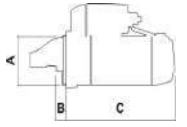

PRODUCT NO & INFORMATION

REFERENCES

APPLICATIONS

LES0538
12V / 1,1kW
Rotation: CW
Number of Teeth: 9
A:82.5 B:14.0 C:157.0

0001107446	0001107447	AUDI
06B911023B	06B911023BX	
06B91123B	0986024070	
115961	63521070	
DRS0371	DS1481	
LRS02400		