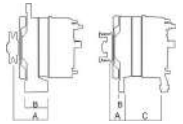

PRODUCT NO & INFORMATION

REFERENCES

APPLICATIONS

LEA0266

14V / 70A

Rotation: CW
Pulley Outside Diameter (mm): 80.0
Number of Groove: 1
A:42.0 B:13.0 C:81.0
B+(M5)

0986041771	0986041781
111186	1204144
43346136	436725
437120	6204013
6204059	8970417900
8971131180	8971131181
8EL731750-001	9163941
9512124	97041790
97113118	DRA3296
DRA3296N	JA863IR

OPEL
VAUXHALL

LEA0272

14V / 70A

Rotation: CW
Pulley Outside Diameter (mm): 72.0
Number of Groove: 1
A:44.0 B:11.0 C:83.0
B+(M6) W(M5)

110497	61920363
66021126	8EL737662-001
CA1457IR	NAB900

AUSTIN-HEALEY
CUMMINS

LEA0275

14V / 70A

Rotation: CW
Pulley Outside Diameter (mm): 65.0
Number of Groove: 1
A:37.5 B:12.0 C:83.0
B+(M6) W(M5)

110968	61920352
8EL737664-001	CA1459IR
NAB300	

FORD
LAND ROVER
MASSEY FERGUSON
NEW HOLLAND

LEA0276

14V / 70A

Rotation: CW
Pulley Outside Diameter (mm): 65.0
Number of Groove: 1
A:37.0 B:12.0 C:83.0
B+(M6) W(M5)

1005348	11.201.576
110969	147731
5011974	5022265
5023528	5023529
6159272	61920353
66021637	84AB10300AA
84AB10300MA	84AB10300MB
84AB10346MB	84FB10300AAA
8EL737665-001	943356636
AAK4521	CA1460IR

FORD
LAND ROVER
NEW HOLLAND

LEA0279

14V / 70A

Rotation: CW
B:12.0 C:83.0
B+(M6) D+(M5) W(M5)

61920241	924F10300AB	FORD

LEA0286

14V / 70A

Rotation: CW
Pulley Outside Diameter (mm): 65.0
Number of Groove: 1
A:80.0 B:56.0
B+(M6) W(M5)

0120489708	0120489709
0120489881	0120489882
0120489997	11.201.390
110971	2927550A
66021148	8545592
8EL737667-001	9AR2755
9AR2755P	AAK4192
CA1462IR	DRA1360
IA0390	LRA00422
MG532	NAB303

SAAB

LEA0287

14V / 70A

Rotation: CW
Pulley Outside Diameter (mm): 65.0
Number of Groove: 1
A:80.0 B:56.0
B+(M6) W(M5)

110973	66021150
8EL737669-001	CA1464IR
NAB305	

ALFA ROMEO
OPEL
VAUXHALL