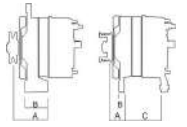

PRODUCT NO & INFORMATION

REFERENCES

APPLICATIONS

LEA0689

14V / 150A

Rotation: CW
Pulley Outside Diameter (mm): 55.0
Number of Groove: 6
A:38.5 B:14.0 C:61.0
B+(M8)

0124525082	0124525140	NISSAN
0124525208	0124525540	
23100-00Q0M	23100-00Q2J	
23100-JD10A	8200390667	
8200728292	8200992211	
8EL012429-451	8EL738211-271	
CA18761R	DRA0104	
LRA02884		

LEA0700

14V / 150A

Rotation: CW
Pulley Outside Diameter (mm): 57.0
Number of Groove: 8
A:22.0 B:50.0 C:47.0
B+(M8)

10421-03710	104210-3710	LAND ROVER
10421-03711	104210-3711	
114704	8EL738212-901	
CA19581R	DAN987	
DRA0342	LR008861	
LRA03028	YLE500200	
YLE500200E	YLE500400	

LEA0701

14V / 150A

Rotation: CW
Pulley Outside Diameter (mm): 54.0
Number of Groove: 6
A:28.0 B:50.0 C:47.0
B+(M8)

063377524010	063377554010	LAND ROVER
104210-3700	104210-3701	
6337754010	8EL015637-641	
DAN986	LR008862	
LRA03112	MAN7524	
MAN7554	YLE500240	
YLE500240E	YLE500410	

LEA0750

14V / 150A

Rotation: CW
Pulley Outside Diameter (mm): 50.0
Number of Groove: 6
A:82.0 B:56.0
B+(M8)

0121542702	0124615014	MERCEDES-BENZ
0124615046	0131548302	
0986044920	0986047560	
0986047563	DRB7560	
LRA03256		

LEA0754

14V / 150A

Rotation: CW
Pulley Outside Diameter (mm): 54.0
Number of Groove: 6
A:42.0 B:21.0 C:47.0
B+(M8)

0121615009	0986047960	FORD MAZDA VOLVO
1376501	1387927	
1506300	6G9N10300XA	
6G9N10300XB	8EL7378212-441	
DRA0213	LRA02953	

LEA0755

14V / 150A

Rotation: CW
Pulley Outside Diameter (mm): 54.0
Number of Groove: 6
A:42.0 B:21.0 C:47.0
B+(M8)

0121615021	0121615121	FORD LAND ROVER
0986081400	1435647	
1435647	1455494	
1455494	6G9N10300ADA	
6G9N10300ADB	DRA0059	
DRA0539	LR002899	
LRA02973		

LEA0756

14V / 150A

Rotation: CW
Pulley Outside Diameter (mm): 54.0
Number of Groove: 5
A:61.0 B:31.0 C:91.0
B+(M8)