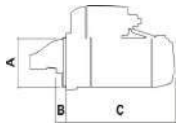

PRODUCT NO & INFORMATION

REFERENCES

APPLICATIONS

LES0412
12V / 2,2kW
Rotation: CW
Number of Teeth: 10
A:82.5 B:26.0 C:176.0

0001109250	0001109290	MERCEDES-BENZ
0001218156	0001223005	SSANGYONG
0051516601	0071518901	
0986017260	0986018270	
112440	20510134	
458469	5134510AA	
5134510AB	661151370	
6611514101	8EA011610-001	
8EA737660-001	A0041517101	
A0051516601	CS1044	

Photo has been used for reference only.

LES0432
12V / 2,2kW
Rotation: CW
Number of Teeth: 11

115727	23300-5X00A	NISSAN
23300-5X00B	CS1581	
DRS0614	LRS02698	
M002TS0671	M002TS0671ZE	
M002TS0672	M002TS0672ZE	
M2TS0671	M2TS0671ZE	
M2TS0672	M2TS0672ZE	
RAS31725		

LES0444
12V / 2,2kW
Rotation: CW
Number of Teeth: 10
A:76.5 B:14.0 C:166.0

0986023530	114074	NISSAN
116289	192545	OPEL
192585	194258	RENAULT
23300-00QOD	233000157R	
233002654R	233003172R	
23300-3400A9	23300-JG70A	
438202	4416774	
4417538	458291	
458639	7485143838	
8200402016	8200458765	

LES0449
12V / 2,2kW
Rotation: CW
Number of Teeth: 10
A:88.0 B:5.0 C:186.0

0986023900	8EA738007-001	MAZDA
DRS3914	JS1238	
LRS01492	M002T87471	
M2T87471	RF1H18400	

LES0502
12V / 2,2kW
Rotation: CW
Number of Teeth: 9
A:81.5 B:22.0 C:213.0

0001218159	0001218759	CITROEN
0986017020	11.139.443	FIAT
113451	130019808	PEUGEOT
1300198080	458156	
458504	46231643	
5802V4	8EA012528-161	
8EA737146-001	AZE4142	
CS973	DRS7020	
DS8130	IS9436	
LRT00132	RAS38131	

LES0517
12V / 2,2kW
Rotation: CW
Number of Teeth: 9
A:76.0 B:21.0 C:212.0

0001218009	0001218026	BMW
0001218034	0001218134	LAND ROVER
0001218171	063222035010	OPEL
0986012620	112533	VAUXHALL
12411288166	12412242231	
12412242619	436040	
63222035	63281886	
726057	943222035	
943251687	944280126200	
CS378	DRS2620	

LES0519
12V / 2,2kW
Rotation: CW
Number of Teeth: 10
A:82.5 B:19.0 C:172.0