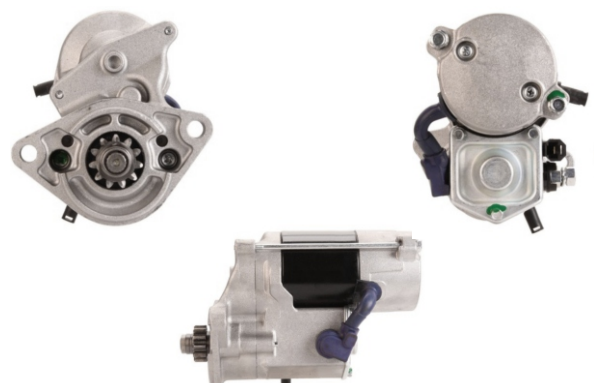

CASE, FORD
NEW HOLLAND

All non - Lucas Elektrik A.Ş. numbers and names are for reference only.

For further inquiries: e-mail: marketing@lucaselektrik.com Fax: +90 264 276 8771

www.lucaselektrik.com