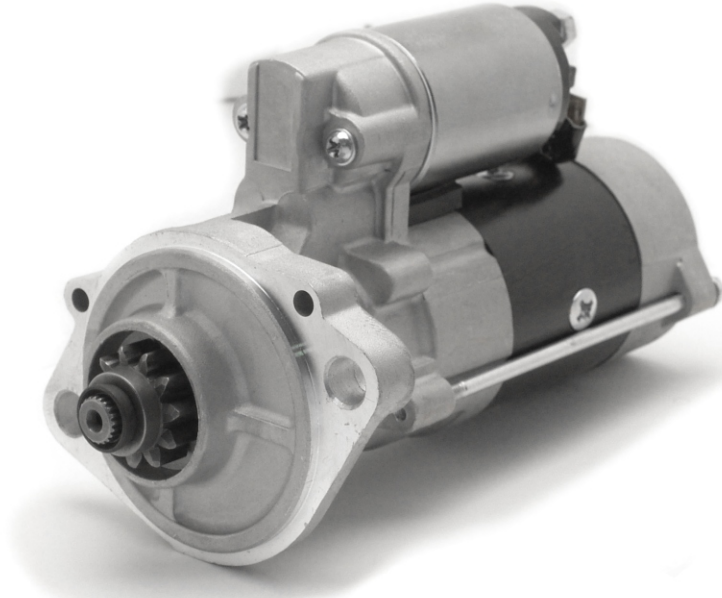

LES0678 12V 2.2kW 11T

CROSS		MAKE & MODEL		
DELCO REMY	DRS0472	CASE	Excavator CX75AU	2008-2013
DELCO REMY	DS1582	CASE	CX75SR	2004-2009
ISUZU	897170-4000	ISUZU	Engines 4JB1	1996-2006
ISUZU	897204-7130			
ISUZU	897349-4020			
LUCAS	LRS03988			
MITSUBISHI	M8T77072			
MITSUBISHI	M008T77072			
MITSUBISHI	M008T77071			
MITSUBISHI	M008T77074			
MITSUBISHI	M008T77075			
MITSUBISHI	M8T77071			
MITSUBISHI	M8T77074			
MITSUBISHI	M8T77075			