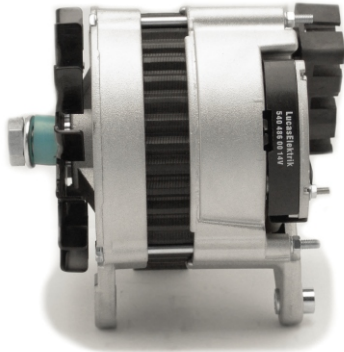

## LEA1181 14V 65A

### CROSS

### MAKE & MODEL

CATERPILLAR	225-3141	CATERPILLAR	D50 C4.4	2006-2007
DELCO REMY	DRA0025	CATERPILLAR	D80 C4.4	2008-2013
DELCO REMY	DA1135	CATERPILLAR	CB34B C2.2	2014-2015
DENSO	102211-8160	CATERPILLAR	CB24 Cat. 3013C	2000-2013
DENSO	102211-8161	CATERPILLAR	CB14 C1.1	2008-2014
DENSO	DAN653	CATERPILLAR	CC24 Cat. 3013C	2009-2015
ERKUNT	111760N	CATERPILLAR	CB22 Cat. 3013C	2012-2013
HELLA	8EL012240-861	CATERPILLAR	CB32B C1.5	2013->>
JCB	71440152	CATERPILLAR	CB22B C1.5	2013-2014
LUCAS	LRA03302	CATERPILLAR	CB32 Cat. 3013C	2013-2015
MARELLI	63377460	CATERPILLAR	CB34BXW C2.2	2014->>
MARELLI	063377460010	CATERPILLAR	CB24BXT C1.5	2014-2015
MARELLI	MAN7460	CATERPILLAR	CB24B C1.5, CC34B C2.2	2014-2016
PERKINS	2871A306	CATERPILLAR	AP255E C2.2, CC24B C1.5	2015->>
PERKINS	185046500	JCB	526S Loadall	1997->>
PERKINS	185046501	JCB	540, 530	1999-2007
PERKINS	2871A301	TEREX	4017 Telescopic Handler	-
PERKINS	3943494	TEREX	PT-30	2008->>
		VALMET	A53, A63, A73	2014->>