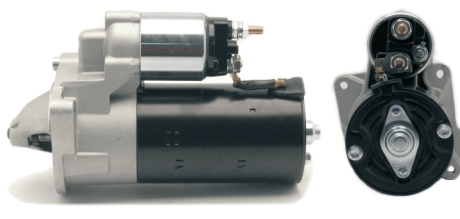

LEA0779 14V / 180A PL6

0121715077 03G903016L
 0121715177 03G903016LX
 EG18S015 03G903023N
 FG18T079 03L903024A
 FG18T103 03L903024N

AUDI
 SKODA
 VW

LEA0781 14V / 90A PL6

0124325169
 0124325170
 6461540002
 646154000280
 944390478400

MERCEDES BENZ

LEA0788 14V / 180A PL5

0121715008 306001454
 0121715079 30659131
 0121715108 30659136
 0121715179 30659341
 0125811002 30667119

VOLVO

LES0414 12V / 2.0kW T10

0001125021 02T911023C
 0001125022 02T911023H
 0001125051 02T911023HX
 0001125052
 02A911115F

SEAT
 SKODA
 VW

LES0415 12V / 1.7kW T11

0001138005 12417812071
 0001138006
 12417802945
 12417803514
 12417812070

MINI

LES0418 12V / 2.5kW T9

0001109300 1347058080
 0001109301 55195967
 1524014R 5802AQ
 8000032 71789529
 8000567