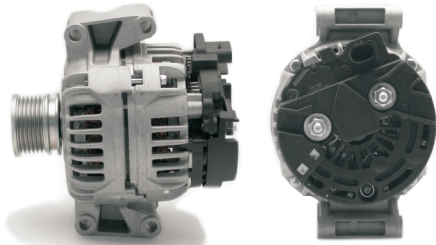

LEA0779 14V / 180A PL6

0121715077 03G903016L
 0121715177 03G903016LX
 EG18S015 03G903023N
 FG18T079 03L903024A
 FG18T103 03L903024N

AUDI
 SKODA
 VW

LEA0781 14V / 90A PL6

0124325169
 0124325170
 6461540002
 646154000280
 944390478400

MERCEDES BENZ

LEA0788 14V / 180A PL5

0121715008 306001454
 0121715079 30659131
 0121715108 30659136
 0121715179 30659341
 0125811002 30667119

VOLVO

LES0414 12V / 2.0kW T10

0001125021 02T911023C
 0001125022 02T911023H
 0001125051 02T911023HX
 0001125052
 02A911115F

SEAT
 SKODA
 VW

LES0415 12V / 1.7kW T11

0001138005 12417812071
 0001138006
 12417802945
 12417803514
 12417812070

MINI

LES0418 12V / 2.5kW T9

0001109300 1347058080
 0001109301 55195967
 1524014R 5802AQ
 8000032 71789529
 8000567