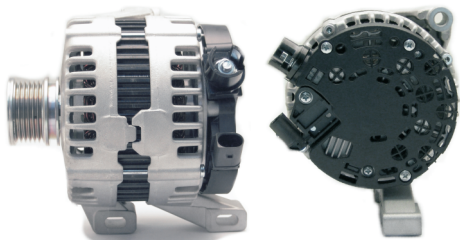

LEA0779 14V / 180A PL6

0121715077 03G903016L
 0121715177 03G903016LX
 EG18S015 03G903023N
 FG18T079 03L903024A
 FG18T103 03L903024N

AUDI
 SKODA
 VW

LEA0781 14V / 90A PL6

0124325169
 0124325170
 6461540002
 646154000280
 944390478400

MERCEDES BENZ

LEA0788 14V / 180A PL5

0121715008 306001454
 0121715079 30659131
 0121715108 30659136
 0121715179 30659341
 0125811002 30667119

VOLVO

LES0414 12V / 2.0kW T10

0001125021 02T911023C
 0001125022 02T911023H
 0001125051 02T911023HX
 0001125052
 02A911115F

SEAT
 SKODA
 VW

LES0415 12V / 1.7kW T11

0001138005 12417812071
 0001138006
 12417802945
 12417803514
 12417812070

MINI

LES0418 12V / 2.5kW T9

0001109300 1347058080
 0001109301 55195967
 1524014R 5802AQ
 8000032 71789529
 8000567