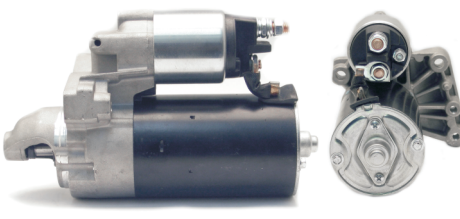

LEA0779 14V / 180A PL6

0121715077 03G903016L
 0121715177 03G903016LX
 EG18S015 03G903023N
 FG18T079 03L903024A
 FG18T103 03L903024N

AUDI
 SKODA
 VW

LEA0781 14V / 90A PL6

0124325169
 0124325170
 6461540002
 646154000280
 944390478400

MERCEDES BENZ

LEA0788 14V / 180A PL5

0121715008 306001454
 0121715079 30659131
 0121715108 30659136
 0121715179 30659341
 0125811002 30667119

VOLVO

LES0414 12V / 2.0kW T10

0001125021 02T911023C
 0001125022 02T911023H
 0001125051 02T911023HX
 0001125052
 02A911115F

SEAT
 SKODA
 VW

LES0415 12V / 1.7kW T11

0001138005 12417812071
 0001138006
 12417802945
 12417803514
 12417812070

MINI

LES0418 12V / 2.5kW T9

0001109300 1347058080
 0001109301 55195967
 1524014R 5802AQ
 8000032 71789529
 8000567